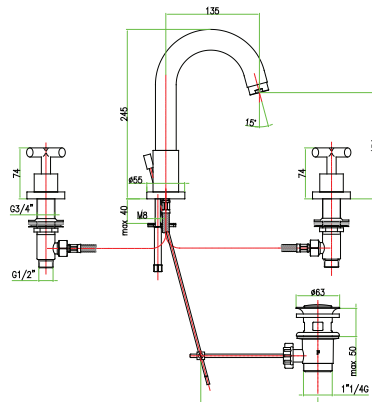

art. **25 0527 00**

Batteria lavabo a muro
Wall basin mixer
 Mélangeur lavabo mural
 Смеситель настенный для умывальника на 3 отверстия, скрытый монтаж
 خلاط لحووض الحمام نو مقيض مزدوج مثبت على الحائط

art. 25 0528 00

خلاط لحوض الحمام ذو مقبض مزدوج وثلاث فتحات, سداة التصريف 1"1/4, أنبوبان مرنان 35 سم

art. 25 0522 01

Monoforo lavabo, scarico automatico 1"1/4, flex cm 35
 One hole basin mixer, 1"1/4 automatic pop up waste, flex cm 35
 Mélangeur monotrou lavabo, vidage automatique 1"1/4,
 flexibles cm 35