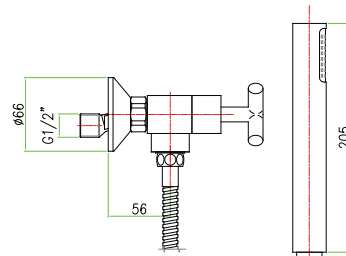

art. **25 0512 00**

Gruppo doccia esterno con duplex
External shower mixer with shower set
Mélangeur douche extérieur avec garniture
Смеситель для душа, внешний монтаж с душевым гарнитуром
خلاط للندش نو مقيض مزدوج مع ندش