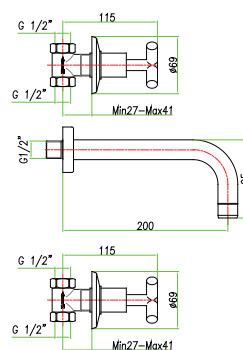

art. **25 0527 00**

Batteria lavabo a muro
Wall basin mixer
Mélangeur lavabo mural
Смеситель настенный для умывальника на 3 отверстия, скрытый монтаж
خلاط لحووض الحمام نو مقيض مزدوج مثبت على الحائط