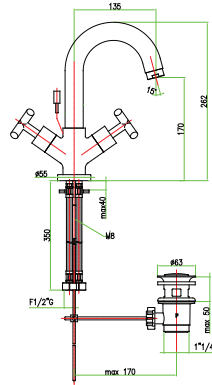

خلاط لحوض الحمام ذو مقبض مزدوج وثلاث فتحات, سداة التصريف 1"1/4, أنبوبان مرنان 35 سم

art. 25 0522 01

Monoforo lavabo, scarico automatico 1"1/4, flex cm 35
 One hole basin mixer, 1"1/4 automatic pop up waste, flex cm 35
 Mélangeur monotrou lavabo, vidage automatique 1"1/4,
 flexibles cm 35

Смеситель для умывальника на 1 отверстие, автоматический
 донный клапан 1"1/4, гибкая подводка 35 см

خلاط لحوض الحمام ذو مقبض مزدوج, سداة التصريف 1"1/4, أنبوبان مرنان 35 سم

art. 25 0538 00

Batteria bidet 3 fori, scarico automatico 1"1/4
 3-hole bidet mixer, 1"1/4 automatic pop up waste
 Mélangeur bidet à 3 trous, vidage automatique 1"1/4
 Смеситель для биде на 3 отверстия, автоматический донный
 клапан 1"1/4