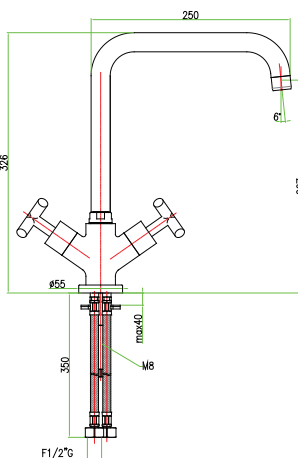

art. **25 0542 00**

Gruppo lavello a muro canna orientabile

Wall sink mixer, swivel spout

Mélangeur évier mural avec bec orientable

Смеситель для мойки, настенный монтаж

خلاط لحوض المطبخ ذو مقبض مزدوج مثبت على الحائط

art. **25 0546 01**

Monoforo lavello canna L, flex cm 35

One hole sink mixer, L- spout, flex cm 35

Mélangeur monotrou évier, bec L, flexibles cm 35

Смеситель для мойки, L-излив, гибкая подводка 35 см

خلاط لحوض المطبخ أنبوبان مرنان 35 سم