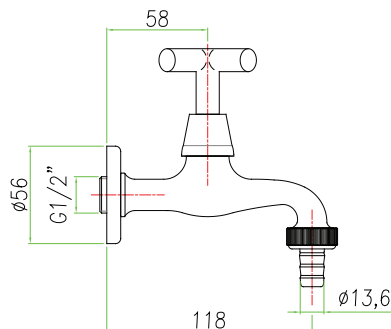

art. **25 0542 00**

Gruppo lavello a muro canna orientabile

Wall sink mixer, swivel spout

Mélangeur évier mural avec bec orientable

Смеситель для мойки, настенный монтаж

خلاط لحوض المطبخ ذو مقبض مزدوج مثبت على الحائط

art. **25 0546 01**

Monoforo lavello canna L, flex cm 35

One hole sink mixer, L- spout, flex cm 35

Mélangeur monotrou évier, bec L, flexibles cm 35

Смеситель для мойки, L-излив, гибкая подводка 35 см

خلاط لحوض المطبخ أنبوبان مرنان 35 سم

art. **25 0302 00**

Rubinetto Trieste con portagomma

Tap for washing machine

Robinet de service 1/2\"/>

Кран хозяйственный с резьбой для шланга

صنبور للغسالة

Vi preghiamo di indicare il relativo codice sui Vostri ordini