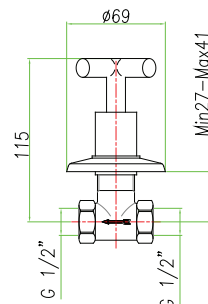

art. 25 0564 00

Rubinetto arresto incasso 1/2"
Straight built-in 1/2" stop cock
Robinet à encastrer 1/2"
Кран запорный 1/2", скрытый монтаж

صنوبر مدمج 1/2"