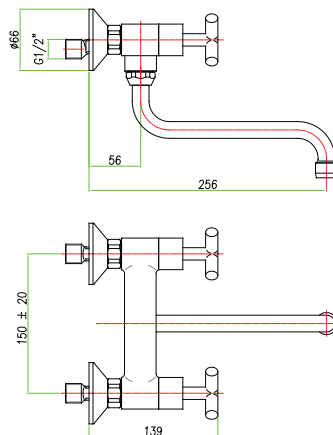

Смеситель для биде на 1 отверстие, автоматический донный
 клапан 1"1/4, гибкая подводка 35 см

خلاط للبيديت ذو مقبض مزدوج, سداة التصريف 1"1/4, أنبوبان مرنان 35 سم

art. 25 0564 00

Rubinetto arresto incasso 1/2"
 Straight built-in 1/2" stop cock
 Robinet à encastrer 1/2"
 Кран запорный 1/2", скрытый монтаж

صنوبر مدمج 1/2"

art. **25 0543 00**

Gruppo lavello muro canna S

Wall sink mixer, S-spout

Mélangeur évier mural avec bec S

Смеситель для мойки, настенный монтаж S-излив

خلاط لحوض المطبخ ذو مقبض مزدوج مثبت على الحائط

art. **25 0542 00**

Gruppo lavello a muro canna orientabile

Wall sink mixer, swivel spout

Mélangeur évier mural avec bec orientable

Смеситель для мойки, настенный монтаж

خلاط لحوض المطبخ ذو مقبض مزدوج مثبت على الحائط

art. **25 0546 01**

Monoforo lavello canna L, flex cm 35

One hole sink mixer, L- spout, flex cm 35

Mélangeur monotrou évier, bec L, flexibles cm 35

Смеситель для мойки, L-излив, гибкая подводка 35 см

خلاط لحوض المطبخ أنبوبان مرنان 35 سم