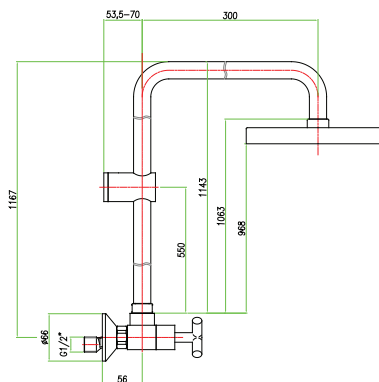

art. **25 0514 90**

Gruppo doccia esterno con colonna cm 100 e soffione mm 200
External shower mixer with 100 cm rail and 200 mm shower head
Mélangeur douche extérieur avec colonne cm 100 et pomme de douche mm 200
Смеситель для душа, внешний монтаж, душевая стойка 100 см, душевая лейка 200 мм
خلاط للندش نو مقيض مزدوج مع عمود ورأس للندش