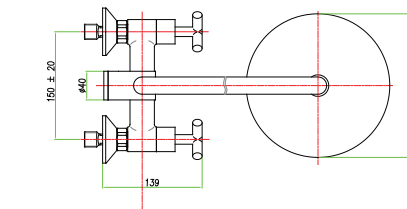

art. **25 0516 00**

Gruppo doccia esterno senza duplex, attacco 1/2"
External shower mixer without shower set, 1/2" connection
 Mélangeur douche extérieur sans garniture, connection 1/2"
 Смеситель для душа, внешний монтаж, без душевого набора, подсоединение 1/2"
 خلاط للندش نو مقيض مزدوج, مخرج للماء 1/2"

art. **25 0514 90**

Gruppo doccia esterno con colonna cm 100 e soffione mm 200
External shower mixer with 100 cm rail and 200 mm shower head
 Mélangeur douche extérieur avec colonne cm 100 et pomme de douche mm 200
 Смеситель для душа, внешний монтаж, душевая стойка 100 см, душевая лейка 200 мм
 خلاط للندش نو مقيض مزدوج مع عمود ورأس للندش

art. **25 0515 90**

Gruppo doccia esterno con deviatore, colonna cm 100 e soffione mm 200, con duplex
External shower mixer with diverter, 100 cm rail and 200 mm shower head, with shower set
 Mélangeur douche extérieur avec inverseur, colonne cm 100 et pomme de douche mm 200, garniture
 Смеситель для душа, внешний монтаж, переключатель, душ, стойка 100 см, душ.лейка Ø200мм, душевой набор
 خلاط للندش نو مقيض مزدوج مع عمود ونش, ورأس للندش, مخرج مزدوج للماء