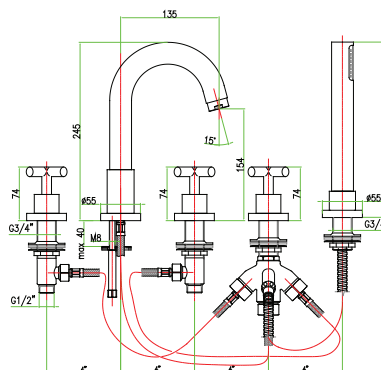

art. 25 0506 00

Batteria bordo vasca 5 fori bocca cm 20, con doccia
5-hole bath mixer, 20 cm spout, with shower
Mélangeur bain douche à 5 trous, bec cm 20, avec douchette
Смеситель наборный для ванны на 5 отверстий, излив 20 см

خلاط لحوض الإستحمام ذو مقبض مزدوج وخمس فتحات مع دش