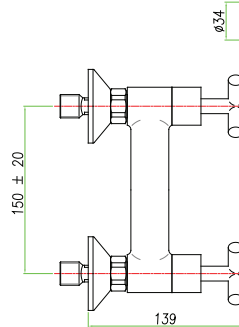

art. **25 0513 00**

Gruppo doccia esterno senza duplex, attacco 3/4"
External shower mixer without shower set, 3/4" connection
Mélangeur douche extérieur sans garniture, connection 3/4"
Смеситель для душа, внешний монтаж, без душевого набора, подсоединение 3/4"
خلاط للندش نو مقيض مزدوج مع ندش, مخرج للماء 3/4"