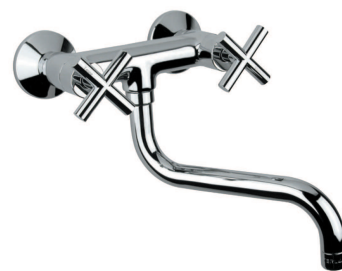

Смеситель для биде на 1 отверстие, автоматический донный
 клапан 1"1/4, гибкая подводка 35 см

خلاط للبيديت ذو مقبض مزدوج, سداة التصريف 1"1/4, أنبوبان مرنان 35 سم

art. 25 0564 00

Rubinetto arresto incasso 1/2"
 Straight built-in 1/2" stop cock
 Robinet à encastrer 1/2"
 Кран запорный 1/2", скрытый монтаж

صنوبر مدمج 1/2"

art. **25 0543 00**

Gruppo lavello muro canna S

Wall sink mixer, S-spout

Mélangeur évier mural avec bec S

Смеситель для мойки, настенный монтаж S-излив

خلاط لحوض المطبخ ذو مقبض مزدوج مثبت على الحائط

art. **25 0542 00**

Gruppo lavello a muro canna orientabile

Wall sink mixer, swivel spout

Mélangeur évier mural avec bec orientable

Смеситель для мойки, настенный монтаж

خلاط لحوض المطبخ ذو مقبض مزدوج مثبت على الحائط

art. **25 0546 01**

Monoforo lavello canna L, flex cm 35

One hole sink mixer, L- spout, flex cm 35

Mélangeur monotrou évier, bec L, flexibles cm 35

Смеситель для мойки, L-излив, гибкая подводка 35 см

خلاط لحوض المطبخ أنبوبان مرنان 35 سم