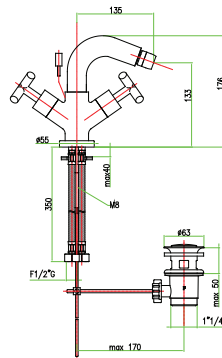

خلاط للبيديت ذو مقبض مزدوج وثلاث فتحات, سداة التصريف 1"1/4

art. 25 0532 01

Monoforo bidet, scarico automatico 1"1/4, flex cm 35
 One hole bidet mixer, 1"1/4 automatic pop up waste, flex cm 35
 Mélangeur monotrou bidet, vidage automatique 1"1/4,
 flexibles cm 35

Смеситель для биде на 1 отверстие, автоматический донный
 клапан 1"1/4, гибкая подводка 35 см

خلاط للبيديت ذو مقبض مزدوج, سداة التصريف 1"1/4, أنبوبان مرنان 35 سم

art. 25 0564 00

Rubinetto arresto incasso 1/2"
 Straight built-in 1/2" stop cock
 Robinet à encastrer 1/2"
 Кран запорный 1/2", скрытый монтаж