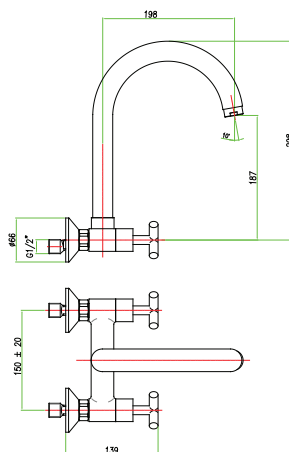

art. **25 0542 00**

Gruppo lavello a muro canna orientabile

Wall sink mixer, swivel spout

Mélangeur évier mural avec bec orientable

Смеситель для мойки, настенный монтаж

خلاط لحوض المطبخ ذو مقبض مزدوج مثبت على الحائط

art. **25 0546 01**

Monoforo lavello canna L, flex cm 35

One hole sink mixer, L- spout, flex cm 35

Mélangeur monotrou évier, bec L, flexibles cm 35

Смеситель для мойки, L-излив, гибкая подводка 35 см

خلاط لحوض المطبخ أنبوبان مرنان 35 سم