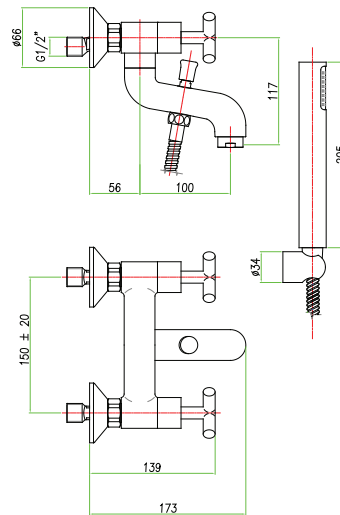

Gruppo vasca senza duplex
Bath mixer without shower set
 Mélangeur bain douche sans garniture
 Смеситель для ванны без душевого гарнитура

خلاط لحوض الإستحمام ذو مقبض مزدوج

art. 25 0505 00

Batteria bordo vasca 5 fori bocca cm 13, con doccia
5-hole bath mixer, 13 cm spout, with shower
 Mélangeur bain douche à 5 trous, bec cm 13, avec douchette
 Смеситель наборный для ванны на 5 отверстий, излив 13 см

خلاط لحوض الإستحمام ذو مقبض مزدوج وخمس فتحات مع دش

art. 25 0506 00

Batteria bordo vasca 5 fori bocca cm 20, con doccia
5-hole bath mixer, 20 cm spout, with shower
 Mélangeur bain douche à 5 trous, bec cm 20, avec douchette
 Смеситель наборный для ванны на 5 отверстий, излив 20 см