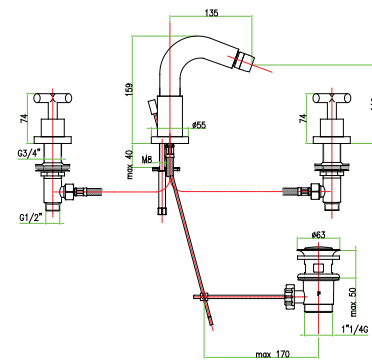

Смеситель для умывальника на 1 отверстие, автоматический
 донный клапан 1"1/4, гибкая подводка 35 см

خلاط لحوض الحمام ذو مقبض مزدوج, سداة التصريف 1"1/4, أنبوبان مرنان 35 سم

art. 25 0538 00

Batteria bidet 3 fori, scarico automatico 1"1/4
 3-hole bidet mixer, 1"1/4 automatic pop up waste
 Mélangeur bidet à 3 trous, vidage automatique 1"1/4
 Смеситель для биде на 3 отверстия, автоматический донный
 клапан 1"1/4

خلاط للبيديت ذو مقبض مزدوج وثلاث فتحات, سداة التصريف 1"1/4

art. 25 0532 01

Monoforo bidet, scarico automatico 1"1/4, flex cm 35
 One hole bidet mixer, 1"1/4 automatic pop up waste, flex cm 35
 Mélangeur monotrou bidet, vidage automatique 1"1/4,
 flexibles cm 35