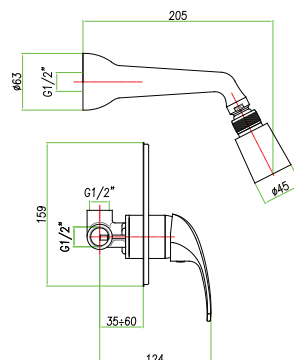

خلاط للدش, مخرج للماء 1/2"

art. 32 CR 1240

Miscelatore doccia esterno frontale 3/4", senza duplex
External shower mixer without shower set, 3/4" connection
 Mitigeur douche extérieur sans garniture, connection 3/4"
 Смеситель для душа, внешний монтаж без душевого гарнитура ,
 подсоединение 3/4"

خلاط للدش, مخرج للماء 3/4"

art. 32 CR 1310

Miscelatore doccia incasso con braccio doccia e soffione
Built-in shower mixer with shower arm and shower head
 Mitigeur douche à encastrer avec bras et pomme de douche
 Смеситель для душа, скрытый монтаж, верхний душ
 خلاط مدمج للدش مع رأس للدش