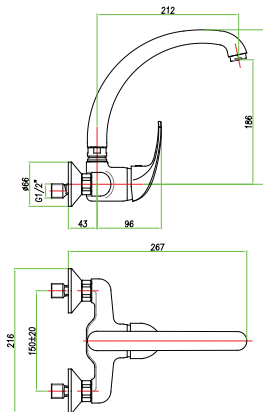

art. 32 CR 4260

Miscelatore lavello a muro canna J gonfiata
Wall sink mixer high J-spout
Mitigeur évier mural, bec gonflé J
Смеситель для мойки настенный монтаж J-излив

خلاط لحوض المطبخ مثبت على الحائط