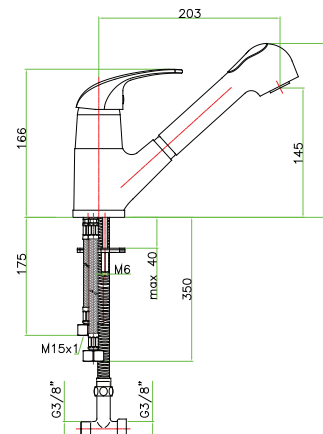

art. **32 CR 4020**

Miscelatore lavello, doccetta estraibile, bassa pressione, flex cm 35
Low pressure sink mixer with pull-out shower flex cm 35
Mitigeur évier avec douchette extractible, flexibles cm 35, basse pression
Смеситель для мойки, выдвижной излив, гибкая подводка 35 см.

خلاط لحوض المطبخ مع دش سحب، أنبوبان مرنان 35 سم