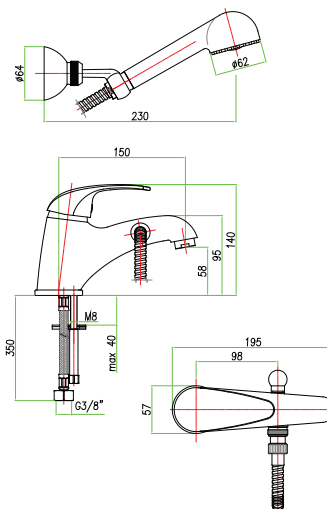

Mitigeur monotrou bain douche, flexibles cm 35, avec garniture

Смеситель на борт ванны на 1 отверстие с душевым гарнитуром

خلاط لحوض الإستحمام مع دش, أنبوبان مرنان 35 سم

art. 32 CR 1095

Miscelatore monoforo bordo vasca, flex cm 35, senza duplex

One hole bath mixer, flex cm 35, without shower set

Mitigeur monotrou bain douche, flexibles cm 35, sans garniture

Смеситель на борт ванны на 1 отверстие без душевого гарнитура

خلاط لحوض الإستحمام, أنبوبان مرنان 35 سم