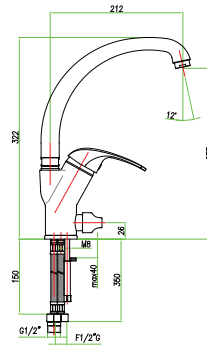

خلاط لحوض الحمام مع نش سحب وسداة التصريف 1"1/4، أنبوبان مرنان 35 سم

art. **32 CR 3210**

Miscelatore bidet, scarico automatico 1"1/4, flex cm 35
One hole bidet mixer, 1"1/4 automatic pop up waste, flex cm 35
 Mitigeur bidet, vidage automatique 1"1/4, flexibles cm 35
 Смеситель для биде, донный клапан 1"1/4, гибкая подводка 35 см

خلاط للبيديت مع سداة التصريف 1"1/4، أنبوبان مرنان 35 سم

art. **32 CR 4316**

Miscelatore lavello leva laterale, canna gonfiata, attacco lavastoviglie, flex cm 35
One hole sink mixer, side lever, high spout, dishwasher connection, flex cm 35
 Mitigeur évier, manette latérale, bec gonflé, connection lave-vaisselle, flexibles cm 35
 Смеситель для мойки, гибкая подводка 35 см.

خلاط لحوض المطبخ، مخرج لغسالة الصحون، أنبوبان مرنان 35 سم

art. 32 CR 4319

Miscelatore lavello leva laterale, canna gonfiata, entrata acqua depurata, flex cm 35
One hole sink mixer, side lever, high spout, inlet for filtered water, flex cm 35
 Mitigeur évier, manette latérale, bec gonflé, entrée eau filtrée, flexibles cm 35
 Смеситель для мойки, гибкая подводка 35 см.

خلاط لحوض المطبخ مدخل للماء المفلتر، أنبوبان مرنان 35 سم

**art. 32 CR 4318**

Miscelatore lavello leva laterale, canna gonfiata, flex cm 35
One hole sink mixer, side lever, high spout, flex cm 35
 Mitigeur évier, manette latérale, bec gonflé, flexibles cm 35
 Смеситель для мойки, гибкая подводка 35 см.