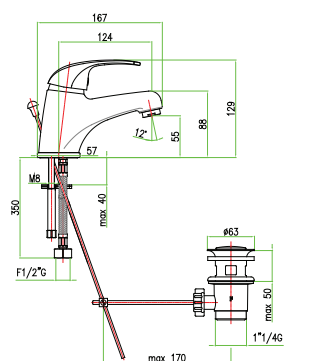

art. 32 CR 2210

Miscelatore lavabo, scarico automatico 1"1/4, flex cm 35
One hole basin mixer, 1"1/4 pop up waste, flex cm 35
Mitigeur lavabo, vidage automatique 1"1/4, flexibles cm 35
Смеситель для умывальника, донный клапан 1"1/4, гибкая подводка 35 см
خلاط لحوض الحمام، سداة التصريف 1"1/4، أنبوبان مرنان 35 سم