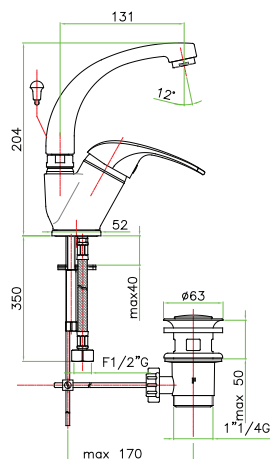

art. 32 CR 2210

Miscelatore lavabo, scarico automatico 1"1/4, flex cm 35
One hole basin mixer, 1"1/4 pop up waste, flex cm 35
 Mitigeur lavabo, vidage automatique 1"1/4, flexibles cm 35
 Смеситель для умывальника, донный клапан 1"1/4, гибкая подводка 35 см
 خلاط لحوض الحمام، سداة التصريف 1"1/4، أنبوبان مرنان 35 سم

art. **32 CR 2243**

Miscelatore lavabo leva laterale, canna gonfiata cm 13, scarico aut 1"1/4, flex cm 35
One hole basin mixer, side lever 13 cm high spout, 1"1/4 automatic pop up waste, flex cm 35
 Mitigeur lavabo, manette latérale, bec gonflé cm 13, vidage aut. 1"1/4, flexibles cm 35
 Смеситель для умывальника, донный клапан 1"1/4, гибкая подводка 35 см

خلاط لحوض الحمام، سداة التصريف 1"1/4، أنبوبان مرنان 35 سم

art. **32 CR 2295**

Miscelatore lavabo 2 fori con doccetta estraibile, scarico automatico 1"1/4, flex cm 35
2-hole basin mixer, pull-out shower, 1"1/4 automatic pop up waste, flex cm 35
 Mitigeur lavabo à 2 trous avec douchette extractible, vidage automatique 1"1/4, flexibles cm 35
 Смеситель для умывальника, донный клапан 1"1/4, гибкая подводка 35 см