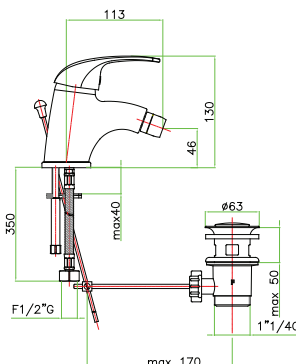

art. **32 CR 3210**

Miscelatore bidet, scarico automatico 1"1/4, flex cm 35
One hole bidet mixer, 1"1/4 automatic pop up waste, flex cm 35
Mitigeur bidet, vidage automatique 1"1/4, flexibles cm 35
Смеситель для биде, донный клапан 1"1/4, гибкая подводка 35 см

خلاط للبيديت مع سداة التصريف 1"1/4، أنبوبان مرنان 35 سم