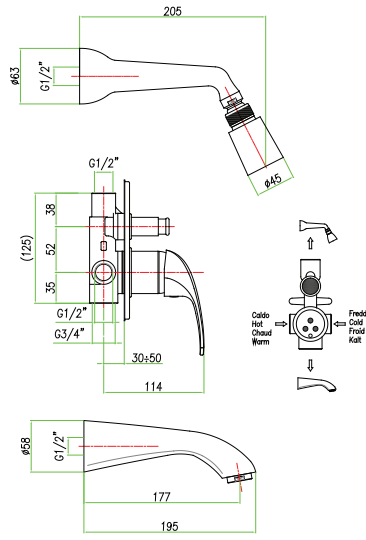

art. 32 CR 1300

Miscelatore doccia incasso
Built-in shower mixer
 Mitigeur douche à encastrer
 Смеситель для душа, скрытый монтаж
 خلاط مدمج للدش

خلاط مدمج للدش

art. 32 CR 1330

Miscelatore doccia incasso con deviatore, braccio doccia, soffione, bocca a muro
Built-in shower mixer with diverter, shower arm, shower head, wall spout
 Mitigeur douche à encastrer avec inverseur, bras, pomme de douche, bec mural
 Смеситель для душа, скрытый монтаж, верхний душ, настенный излив
 خلاط منمج للذش مع رأس للذش وصنبور مثبت على الحائط، مخرج مزوج للماء