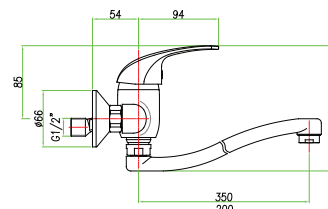

art. 32 CR 4220

Miscelatore lavello a muro, canna S cm 20
Wall sink mixer 20 cm S-spout
Mitigeur évier mural, bec S 20 cm
Смеситель для мойки настенный монтаж S-излив 20 см

خلاط لحوض المطبخ مثبت على الحائط