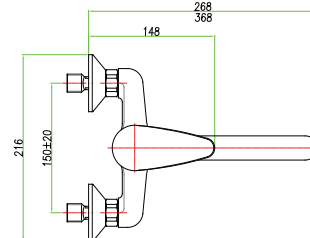

art. 32 CR 4230

Miscelatore lavello a muro, canna diritta cm 30
Wall sink mixer, 30 cm straight spout
Mitigeur évier mural avec bec droit 30 cm
Смеситель для мойки настенный монтаж

خلاط لحوض المطبخ مثبت على الحائط