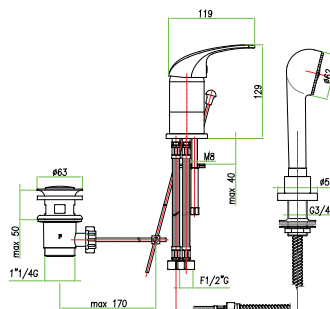

art. **32 CR 2295**

Miscelatore lavabo 2 fori con doccetta estraibile, scarico automatico 1"1/4, flex cm 35
2-hole basin mixer, pull-out shower, 1"1/4 automatic pop up waste, flex cm 35
Mitigeur lavabo à 2 trous avec douchette extractible, vidage automatique 1"1/4, flexibles cm 35
Смеситель для умывальника, донный клапан 1"1/4, гибкая подводка 35 см

خلاط لحوض الحمام مع نش سحب وسداة التصريف 1"1/4، أنبوبان مرنان 35 سم