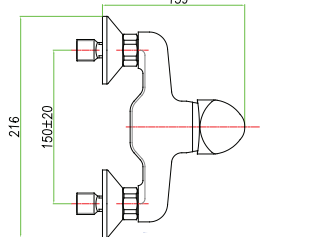

art. 32 CR 1240

Miscelatore doccia esterno frontale 3/4", senza duplex
External shower mixer without shower set, 3/4" connection
Mitigeur douche extérieur sans garniture, connection 3/4"
Смеситель для душа, внешний монтаж без душевого гарнитура ,
подсоединение 3/4"

خلاط للدش, مخرج للماء 3/4"