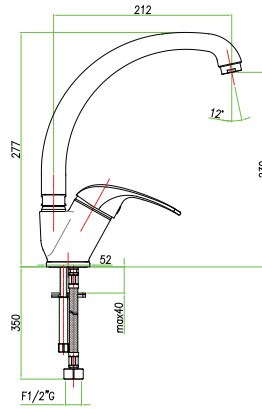

خلاط لحوض المطبخ مع دش سحب، أنبوبان مرنان 35 سم

art. **32 CR 4020**

Miscelatore lavello, doccetta estraibile, bassa pressione, flex cm 35
Low pressure sink mixer with pull-out shower flex cm 35
 Mitigeur évier avec douchette extractible, flexibles cm 35, basse pression
 Смеситель для мойки, выдвижной излив, гибкая подводка 35 см.

خلاط لحوض المطبخ مع دش سحب، أنبوبان مرنان 35 سم

art. 32 CR 4310

Miscelatore lavello, leva laterale, canna gonfiata cm 20, flex cm 35
One hole sink mixer, side lever, 20 cm high spout, flex cm 35
 Mitigeur monotrou évier, manette latérale, bec gonflé cm 20, flexibles cm 35

Смеситель для мойки, гибкая подводка 35 см.

خلاط لحوض المطبخ، أنبوبيان مرنان 35 سم

art. 32 CR 4399

Miscelatore lavello, leva laterale, canna L, doccetta estraibile, flex cm 35
One hole sink mixer, side lever, L-spout, pull-out shower, flex cm 35
 Mitigeur évier, manette latérale, docuhette extractible, bec L, flexibles cm 35

Смеситель для мойки, выдвижной излив, гибкая подводка 35 см.

خلاط لحوض المطبخ مع دش سحب، أنبوبيان مرنان 35 سم

art. 32 CR 4360

Miscelatore lavello, leva laterale, canna L, flex cm 35
One hole sink mixer, side lever, L-spout, flex cm 35
 Mitigeur évier, manette latérale, bec à L, flexibles cm 35