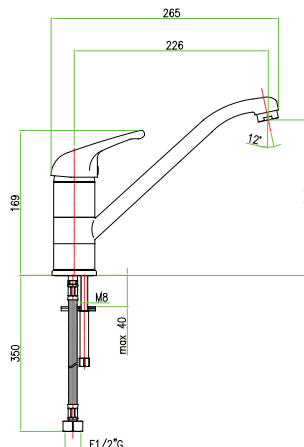

art. 32 CR 4135

Miscelatore lavello con basetta alta, flex cm 35
One hole sink mixer with high base, flex cm 35
Mitigeur évier avec embase haute, flexibles cm 35
Смеситель для мойки, гибкая подводка 35 см.

خلاط لحوض المطبخ، أنبوبان مرنان 35 سم