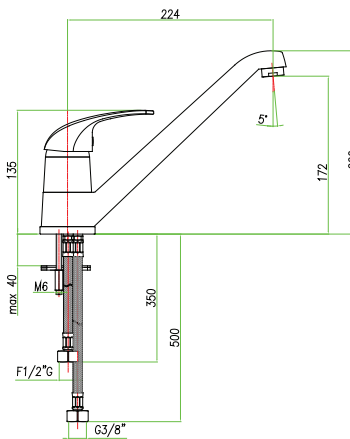

art. 32 CR 4071

Miscelatore lavello, bassa pressione, canna fusa, flex cm 35
Low pressure sink mixer cast spout flex cm 35
Mitigeur évier, bec fondu, flexibles cm 35, basse pression
Смеситель для мойки, гибкая подводка 35 см.

خلاط لحوض المطبخ، أنبوبان مرنان 35 سم