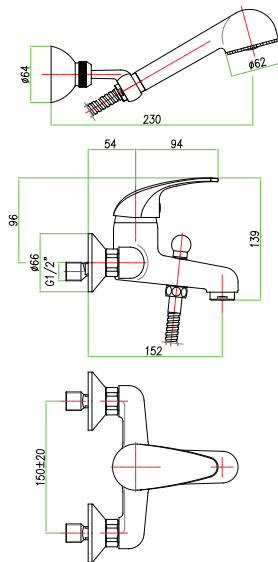

Miscelatore vasca senza duplex

Bath mixer without shower set

Mitigeur bain douche sans garniture

Смеситель для ванны, внешний монтаж, без душевого гарнитура

خلاط لحوض الإستحمام

art. 32 CR 1090

Miscelatore monoforo bordo vasca, flex cm 35, con duplex
One hole bath mixer, flex cm 35, with shower set

Mitigeur monotrou bain douche, flexibles cm 35, avec garniture

Смеситель на борт ванны на 1 отверстие с душевым гарнитуром

خلاط لحوض الإستحمام مع دش, أنبوبان مرنان 35 سم

art. 32 CR 1095

Miscelatore monoforo bordo vasca, flex cm 35, senza duplex

One hole bath mixer, flex cm 35, without shower set

Mitigeur monotrou bain douche, flexibles cm 35, sans garniture

Смеситель на борт ванны на 1 отверстие без душевого гарнитура

خلاط لحوض الإستحمام, أنبوبان مرنان 35 سم