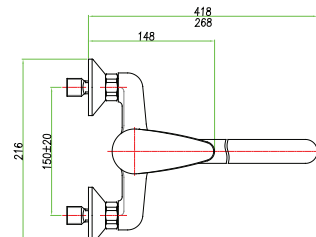

art. 32 CR 4231

Miscelatore lavello a muro, canna S cm 35
Wall sink mixer, 35 cm S-spout
Mitigeur évier mural avec bec S 35 cm
Смеситель для мойки настенный монтаж S-излив 35 см

خلاط لحوض المطبخ مثبت على الحائط