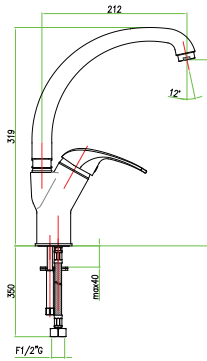

خلاط للبيديت مع سداة التصريف 1"1/4، أنبوبان مرنان 35 سم

art. **32 CR 4316**

Miscelatore lavello leva laterale, canna gonfiata, attacco lavastoviglie, flex cm 35
One hole sink mixer, side lever, high spout, dishwasher connection, flex cm 35
 Mitigeur évier, manette latérale, bec gonflé, connection lave-vaisselle, flexibles cm 35
 Смеситель для мойки, гибкая подводка 35 см.

خلاط لحوض المطبخ، مخرج لغسالة الصحون، أنبوبان مرنان 35 سم

art. 32 CR 4319

Miscelatore lavello leva laterale, canna gonfiata, entrata acqua depurata, flex cm 35
One hole sink mixer, side lever, high spout, inlet for filtered water, flex cm 35
 Mitigeur évier, manette latérale, bec gonflé, entrée eau filtrée, flexibles cm 35
 Смеситель для мойки, гибкая подводка 35 см.

خلاط لحوض المطبخ مدخل للماء المفلتر، أنبوبان مرنان 35 سم

**art. 32 CR 4318**

Miscelatore lavello leva laterale, canna gonfiata, flex cm 35
One hole sink mixer, side lever, high spout, flex cm 35
 Mitigeur évier, manette latérale, bec gonflé, flexibles cm 35
 Смеситель для мойки, гибкая подводка 35 см.

خلاط لحوض المطبخ، أنبوبان مرنان 35 سم

**art. 32 CR 4110**

Miscelatore lavello, flex cm 35
One hole sink mixer, flex cm 35
 Mitigeur évier, flexibles cm 35
 Смеситель для мойки, гибкая подводка 35 см.

خلاط لحوض المطبخ، أنبوبان مرنان 35 سم