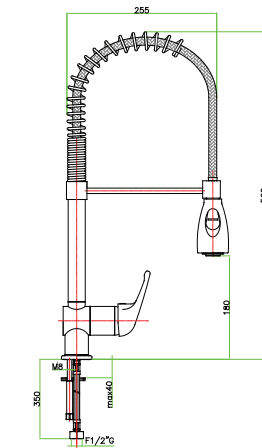

Смеситель для мойки, гибкая подводка 35 см.

خلاط لحوض المطبخ، أنبوبيان مرنان 35 سم

art. 32 CR 4399

Miscelatore lavello, leva laterale, canna L, doccetta estraibile, flex cm 35
One hole sink mixer, side lever, L-spout, pull-out shower, flex cm 35
 Mitigeur évier, manette latérale, docuhette extractible, bec L, flexibles cm 35

Смеситель для мойки, выдвижной излив, гибкая подводка 35 см.

خلاط لحوض المطبخ مع دش سحب، أنبوبيان مرنان 35 سم

art. 32 CR 4360

Miscelatore lavello, leva laterale, canna L, flex cm 35
One hole sink mixer, side lever, L-spout, flex cm 35
 Mitigeur évier, manette latérale, bec à L, flexibles cm 35

Смеситель для мойки, гибкая подводка 35 см. L-излив

خلاط لحوض المطبخ، أنبوبيان مرنان 35 سم

art. 32 CR 5465

Monoforo lavello industriale, flex cm 35
One hole professional sink mixer, flex cm 35
 Mitigeur évier industriel, flexibles cm 35

Смеситель для мойки, гибкая подводка 35 см.

خلاط لحوض المطبخ، أنبوبيان مرنان 35 سم

art. 32 CR 4240

Miscelatore lavello a muro, canna L
 Wall sink mixer L-spout
 Mitigeur évier mural avec bec L
 Смеситель для мойки настенный монтаж L-излив