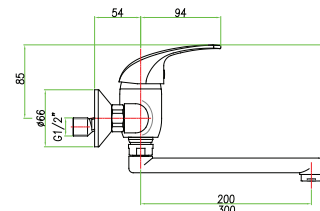

art. 32 CR 4200

Miscelatore lavello a muro, canna diritta cm 20
Wall sink mixer, 20 cm straight spout
Mitigeur évier mural, bec droit 20 cm
Смеситель для мойки настенный монтаж

خلاط لحوض المطبخ مثبت على الحائط