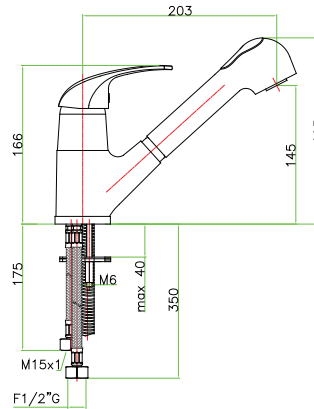

خلاط لحوض المطبخ مثبت تحت النافذة، أنبوبان مرنان 70 سم

art. **32 CR 4395**

Miscelatore lavello, leva laterale, doccetta estraibile, flex cm 35
One hole sink mixer, side lever, pull-out shower, flex cm 35
 Mitigeur évier, douchette extractible, manette latérale, flexibles cm 35
 Смеситель для мойки, выдвижной излив, гибкая подводка 35 см.

خلاط لحوض المطبخ مع دش سحب، أنبوبان مرنان 35 سم

art. **32 CR 4010**

Miscelatore lavello, doccetta estraibile, flex cm 35
One hole sink mixer with pull-out shower flex cm 35
 Mitigeur évier avec douchette extractible, flexibles cm 35
 Смеситель для мойки, выдвижной излив, гибкая подводка 35 см.

خلاط لحوض المطبخ مع دش سحب، أنبوبان مرنان 35 سم

art. **32 CR 4020**

Miscelatore lavello, doccetta estraibile, bassa pressione, flex cm 35
Low pressure sink mixer with pull-out shower flex cm 35
 Mitigeur évier avec douchette extractible, flexibles cm 35, basse pression
 Смеситель для мойки, выдвижной излив, гибкая подводка 35 см.