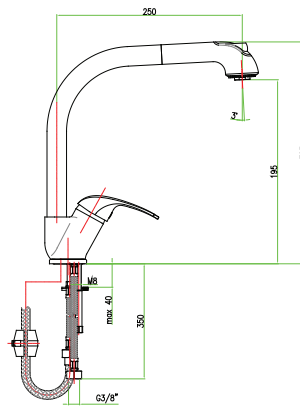

خلاط لحوض المطبخ مع دش سحب، أنبوبان مرنان 35 سم

art. **32 CR 4020**

Miscelatore lavello, doccetta estraibile, bassa pressione, flex cm 35
Low pressure sink mixer with pull-out shower flex cm 35
 Mitigeur évier avec douchette extractible, flexibles cm 35, basse pression
 Смеситель для мойки, выдвижной излив, гибкая подводка 35 см.

خلاط لحوض المطبخ مع دش سحب، أنبوبان مرنان 35 سم

art. 32 CR 4310

Miscelatore lavello, leva laterale, canna gonfiata cm 20, flex cm 35
One hole sink mixer, side lever, 20 cm high spout, flex cm 35
 Mitigeur monotrou évier, manette latérale, bec gonflé cm 20, flexibles cm 35

Смеситель для мойки, гибкая подводка 35 см.

خلاط لحوض المطبخ، أنبوبيان مرنان 35 سم

art. 32 CR 4399

Miscelatore lavello, leva laterale, canna L, doccetta estraibile, flex cm 35
One hole sink mixer, side lever, L-spout, pull-out shower, flex cm 35
 Mitigeur évier, manette latérale, docuhette extractible, bec L, flexibles cm 35

Смеситель для мойки, выдвижной излив, гибкая подводка 35 см.

خلاط لحوض المطبخ مع دش سحب، أنبوبيان مرنان 35 سم

art. 32 CR 4360

Miscelatore lavello, leva laterale, canna L, flex cm 35
One hole sink mixer, side lever, L-spout, flex cm 35
 Mitigeur évier, manette latérale, bec à L, flexibles cm 35