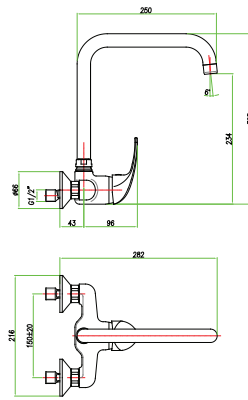

art. 32 CR 4240

Miscelatore lavello a muro, canna L
Wall sink mixer L-spout
Mitigeur évier mural avec bec L
Смеситель для мойки настенный монтаж L-излив

خلاط لحوض المطبخ مثبت على الحائط