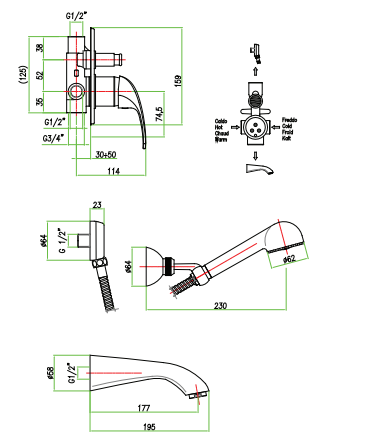

art. 39 CR 1338

Miscelatore doccia incasso con deviatore, bocca a muro, presa d'acqua, duplex
Built-in shower mixer with diverter, wall spout, intake of water, shower set
Mitigeur douche à encastrer avec inverseur, bec mural, prise d'eau, garniture
Смеситель для душа, скрытый монтаж, настенный излив, ручной душ, шланговое подключение
خلاط منمج للذش مع دش وصنبور مثبت على الحائط، مخرج مزوج للماء