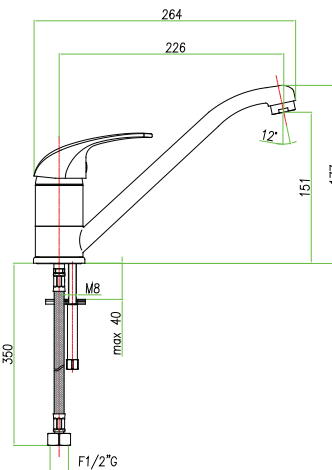

خلاط لحوض المطبخ، مخرج لغسالة الصحون، أنبوبان مرنان 35 سم

art. 32 CR 4319

Miscelatore lavello leva laterale, canna gonfiata, entrata acqua depurata, flex cm 35
One hole sink mixer, side lever, high spout, inlet for filtered water, flex cm 35
 Mitigeur évier, manette latérale, bec gonflé, entrée eau filtrée, flexibles cm 35
 Смеситель для мойки, гибкая подводка 35 см.

خلاط لحوض المطبخ مدخل للماء المفلتر، أنبوبان مرنان 35 سم

**art. 32 CR 4318**

Miscelatore lavello leva laterale, canna gonfiata, flex cm 35
One hole sink mixer, side lever, high spout, flex cm 35
 Mitigeur évier, manette latérale, bec gonflé, flexibles cm 35
 Смеситель для мойки, гибкая подводка 35 см.

خلاط لحوض المطبخ، أنبوبان مرنان 35 سم

**art. 32 CR 4110**

Miscelatore lavello, flex cm 35
One hole sink mixer, flex cm 35
 Mitigeur évier, flexibles cm 35
 Смеситель для мойки, гибкая подводка 35 см.

خلاط لحوض المطبخ، أنبوبان مرنان 35 سم

**art. 32 CR 4111**

Miscelatore lavello canna corta, flex cm 35
One hole sink mixer, short spout, flex cm 35
 Mitigeur évier, bec court, flexibles cm 35
 Смеситель для мойки, короткий нос, гибкая подводка 35 см