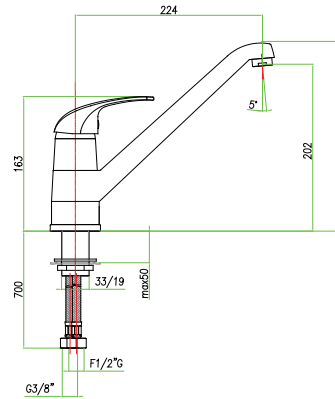

خلاط لحوض المطبخ، أنبوبان مرنان 35 سم

**art. 32 CR 4071**

Miscelatore lavello, bassa pressione, canna fusa, flex cm 35
Low pressure sink mixer cast spout flex cm 35
 Mitigeur évier, bec fondu, flexibles cm 35, basse pression
 Смеситель для мойки, гибкая подводка 35 см.

خلاط لحوض المطبخ، أنبوبان مرنان 35 سم

**art. 32 CR 4127**

Miscelatore lavello sottofinestra, canna fusa, flex cm 70
Under-window sink mixer cast spout flex cm 70
 Mitigeur évier sous fenêtre, bec fondu, flexibles cm 70
 Смеситель для мойки, гибкая подводка 70 см.

خلاط لحوض المطبخ مثبت تحت النافذة، أنبوبان مرنان 70 سم

art. **32 CR 4395**

Miscelatore lavello, leva laterale, doccetta estraibile, flex cm 35
One hole sink mixer, side lever, pull-out shower, flex cm 35
 Mitigeur évier, douchette extractible, manette latérale, flexibles cm 35
 Смеситель для мойки, выдвижной излив, гибкая подводка 35 см.

خلاط لحوض المطبخ مع دش سحب، أنبوبان مرنان 35 سم

art. **32 CR 4010**

Miscelatore lavello, doccetta estraibile, flex cm 35
One hole sink mixer with pull-out shower flex cm 35
 Mitigeur évier avec douchette extractible, flexibles cm 35
 Смеситель для мойки, выдвижной излив, гибкая подводка 35 см.