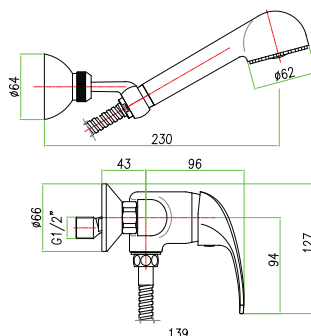

art. 32 CR 1250

Miscelatore doccia esterno frontale con duplex
External shower mixer with shower set
Mitigeur douche extérieur avec garniture
Смеситель для душа, внешний монтаж, с душевым гарнитуром
خلاط للدش مع دش