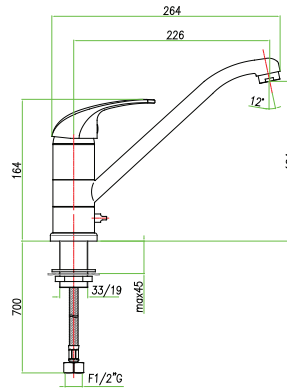

art. **32 CR 4070**

Miscelatore lavello sottofinestra, flex cm 70
Under-window sink mixer flex cm 70
Mitigeur évier sous fenêtre, flexibles cm 70
Смеситель для мойки, гибкая подводка 70 см.

خلاط لحوض المطبخ مثبت تحت النافذة، أنبوبان مرنان 70 سم