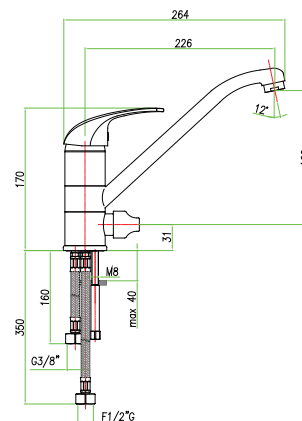

art. **32 CR 4160**

Miscelatore lavello, entrata acqua depurata, flex cm 35
One hole sink mixer, inlet for filtered water, flex cm 35
Mitigeur évier, entrée eau filtrée, flexibles cm 35
Смеситель для мойки, гибкая подводка 35 см.

خلاط لحوض المطبخ مع مدخل للماء المفلتر، أنبوبان مرنان 35 سم