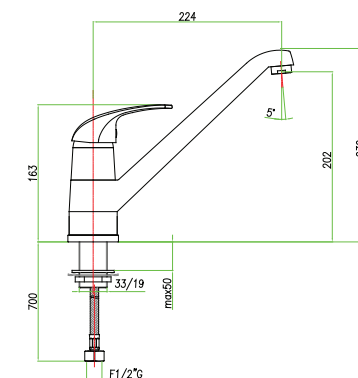

art. 32 CR 4127

Miscelatore lavello sottofinestra, canna fusa, flex cm 70
Under-window sink mixer cast spout flex cm 70
Mitigeur évier sous fenêtre, bec fondu, flexibles cm 70
Смеситель для мойки, гибкая подводка 70 см.

خلاط لحوض المطبخ مثبت تحت النافذة، أنبوبان مرنان 70 سم