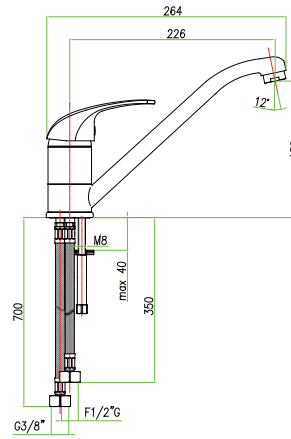

art. **32 CR 4090**

Miscelatore lavello bassa pressione, flex cm 35
Low pressure sink mixer flex cm 35
Mitigeur évier basse pression, flexibles cm 35
Смеситель для мойки, гибкая подводка 35 см.

خلاط لحوض المطبخ، أنبوبان مرنان 35 سم