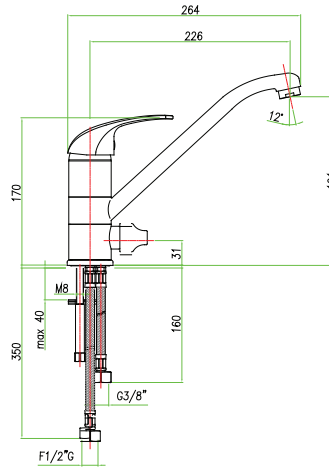

art. 32 CR 4180

Miscelatore lavello, attacco lavastoviglie, flex cm 35
One hole sink mixer with dishwasher connection, flex cm 35
Mitigeur évier, connection lave-vaisselle, flexibles cm 35
Смеситель для мойки, гибкая подводка 35 см.

خلاط لحوض المطبخ، مخرج لغسالة الصحون، أنبوبان مرنان 35 سم