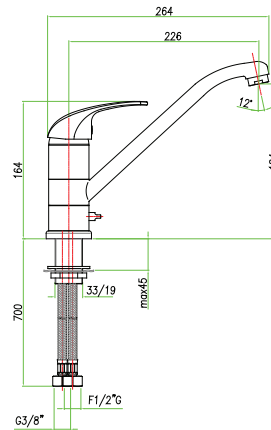

art. **32 CR 4060**

Miscelatore lavello sottofinestra, bassa pressione, flex cm 70
Low pressure under-window sink mixer flex cm 70
Mitigeur évier sous fenêtre, basse pression, flexibles cm 70
Смеситель для мойки, гибкая подводка 70 см.

خلاط لحوض المطبخ مثبت تحت النافذة، أنبوبان مرنان 70 سم