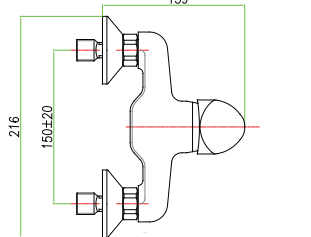

art. 32 CR 1230

Miscelatore doccia esterno frontale 1/2", senza duplex
External shower mixer without shower set, 1/2" connection
Mitigeur douche extérieur sans garniture, connection 1/2"
Смеситель для душа, внешний монтаж без душевого гарнитура ,
подсоединение 1/2"

خلاط للدش, مخرج للماء 1/2"