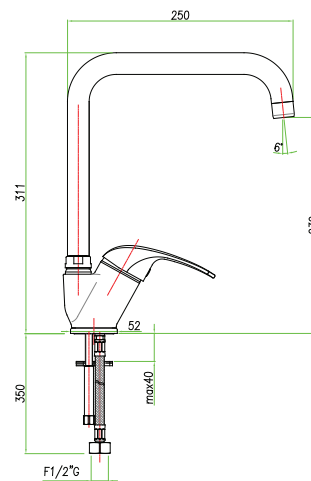

Смеситель для мойки, гибкая подводка 35 см.

خلاط لحوض المطبخ، أنبوبيان مرنان 35 سم

art. 32 CR 4399

Miscelatore lavello, leva laterale, canna L, doccetta estraibile, flex cm 35
One hole sink mixer, side lever, L-spout, pull-out shower, flex cm 35
 Mitigeur évier, manette latérale, docuhette extractible, bec L, flexibles cm 35

Смеситель для мойки, выдвижной излив, гибкая подводка 35 см.

خلاط لحوض المطبخ مع دش سحب، أنبوبيان مرنان 35 سم

art. 32 CR 4360

Miscelatore lavello, leva laterale, canna L, flex cm 35
One hole sink mixer, side lever, L-spout, flex cm 35
 Mitigeur évier, manette latérale, bec à L, flexibles cm 35

Смеситель для мойки, гибкая подводка 35 см. L-излив

خلاط لحوض المطبخ، أنبوبيان مرنان 35 سم

art. 32 CR 5465

Monoforo lavello industriale, flex cm 35
One hole professional sink mixer, flex cm 35
 Mitigeur évier industriel, flexibles cm 35

Смеситель для мойки, гибкая подводка 35 см.

خلاط لحوض المطبخ، أنبوبيان مرنان 35 سم

art. 32 CR 4240

Miscelatore lavello a muro, canna L
 Wall sink mixer L-spout
 Mitigeur évier mural avec bec L
 Смеситель для мойки настенный монтаж L-излив