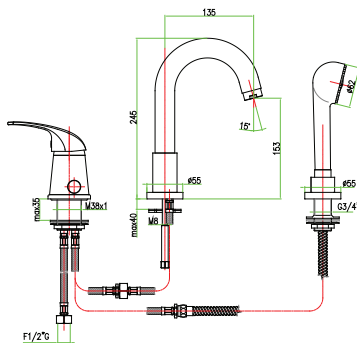

art. 32 CR 1455

Miscelatore bordo vasca, 3 fori, con doccia
3-hole bath mixer with shower
Mitigeur bain douche à 3 trous avec douchette
Смеситель на борт ванны на 3 отверстия с душевым гарнитуром
خلاط لحوض الإستحمام ذو ثلاث فتحات مع دش