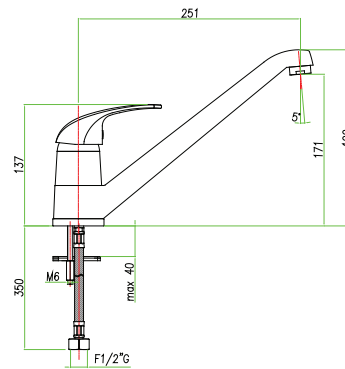

خلاط لحوض المطبخ مع مدخل للماء المفلتر، أنبوبان مرنان 35 سم

art. 32 CR 4180

Miscelatore lavello, attacco lavastoviglie, flex cm 35
One hole sink mixer with dishwasher connection, flex cm 35
 Mitigeur évier, connection lave-vaisselle, flexibles cm 35
 Смеситель для мойки, гибкая подводка 35 см.

خلاط لحوض المطبخ، مخرج لغسالة الصحون، أنبوبان مرنان 35 سم

**art. 32 CR 4181**

Miscelatore lavello, attacco lavastoviglie, bassa pressione, flex cm 35
Low pressure sink mixer with dishwasher connection, flex cm 35
 Mitigeur évier, connection lave-vaisselle, basse pression, flexibles cm 35
 Смеситель для мойки, гибкая подводка 35 см.

خلاط لحوض المطبخ، مخرج لغسالة الصحون، أنبوبان مرنان 35 سم

**art. 32 CR 4125**

Miscelatore lavello, canna fusa, flex cm 35
One hole sink mixer, cast spout, flex cm 35
 Mitigeur évier, bec fondu, flexibles cm 35
 Смеситель для мойки, гибкая подводка 35 см.

خلاط لحوض المطبخ، أنبوبان مرنان 35 سم

**art. 32 CR 4071**

Miscelatore lavello, bassa pressione, canna fusa, flex cm 35
Low pressure sink mixer cast spout flex cm 35
 Mitigeur évier, bec fondu, flexibles cm 35, basse pression
 Смеситель для мойки, гибкая подводка 35 см.