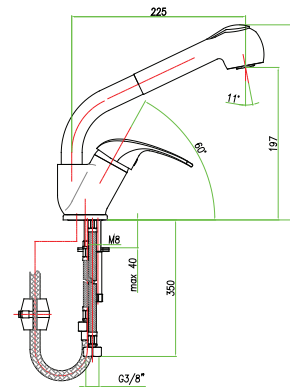

خلاط لحوض المطبخ، أنبوبان مرنان 35 سم

**art. 32 CR 4127**

Miscelatore lavello sottofinestra, canna fusa, flex cm 70
Under-window sink mixer cast spout flex cm 70
 Mitigeur évier sous fenêtre, bec fondu, flexibles cm 70
 Смеситель для мойки, гибкая подводка 70 см.

خلاط لحوض المطبخ مثبت تحت النافذة، أنبوبان مرنان 70 سم

art. **32 CR 4128**

Miscelatore lavello sottofinestra, canna fusa, bassa pressione, flex cm 70
Low pressure under-window sink mixer cast spout flex cm 70
 Mitigeur évier sous fenêtre, bec fondu, flexibles cm 70, basse pression
 Смеситель для мойки, гибкая подводка 70 см.

خلاط لحوض المطبخ مثبت تحت النافذة، أنبوبان مرنان 70 سم

art. **32 CR 4395**

Miscelatore lavello, leva laterale, doccetta estraibile, flex cm 35
One hole sink mixer, side lever, pull-out shower, flex cm 35
 Mitigeur évier, douchette extractible, manette latérale, flexibles cm 35
 Смеситель для мойки, выдвижной излив, гибкая подводка 35 см.

خلاط لحوض المطبخ مع دش سحب، أنبوبان مرنان 35 سم

art. **32 CR 4010**

Miscelatore lavello, doccetta estraibile, flex cm 35
One hole sink mixer with pull-out shower flex cm 35
 Mitigeur évier avec douchette extractible, flexibles cm 35
 Смеситель для мойки, выдвижной излив, гибкая подводка 35 см.