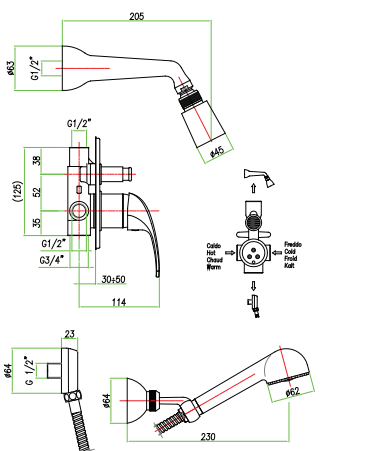

art. 32 CR 1335

Miscelatore doccia incasso con deviatore, braccio doccia, soffione, presa d'acqua, duplex
Built-in shower mixer with diverter, shower arm, shower head, intake of water, shower set
Mitigeur douche à encastrer avec inverseur, bras, pomme de douche, prise d'eau, garniture
Смеситель для душа, скрытый монтаж, верхний/ручной душ, шланговое подключение с душевым гарнитуром
خلاط منمج للذش مع دش ورأس للذش، مخرج مزوج للماء