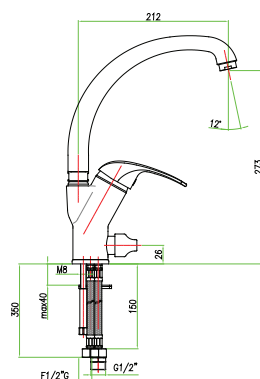

خلاط لحوض الحمام، سداة التصريف 1"1/4، أنبوبان مرنان 35 سم

art. **32 CR 2295**

Miscelatore lavabo 2 fori con doccetta estraibile, scarico automatico 1"1/4, flex cm 35
2-hole basin mixer, pull-out shower, 1"1/4 automatic pop up waste, flex cm 35
 Mitigeur lavabo à 2 trous avec douchette extractible, vidage automatique 1"1/4, flexibles cm 35
 Смеситель для умывальника, донный клапан 1"1/4, гибкая подводка 35 см

خلاط لحوض الحمام مع نش سحب وسداة التصريف 1"1/4، أنبوبان مرنان 35 سم

art. **32 CR 3210**

Miscelatore bidet, scarico automatico 1"1/4, flex cm 35
One hole bidet mixer, 1"1/4 automatic pop up waste, flex cm 35
 Mitigeur bidet, vidage automatique 1"1/4, flexibles cm 35
 Смеситель для биде, донный клапан 1"1/4, гибкая подводка 35 см

خلاط للبيديت مع سداة التصريف 1"1/4، أنبوبان مرنان 35 سم

art. **32 CR 4316**

Miscelatore lavello leva laterale, canna gonfiata, attacco lavastoviglie, flex cm 35
One hole sink mixer, side lever, high spout, dishwasher connection, flex cm 35
 Mitigeur évier, manette latérale, bec gonflé, connection lave-vaisselle, flexibles cm 35
 Смеситель для мойки, гибкая подводка 35 см.

خلاط لحوض المطبخ، مخرج لغسالة الصحون، أنبوبان مرنان 35 سم

art. 32 CR 4319

Miscelatore lavello leva laterale, canna gonfiata, entrata acqua depurata, flex cm 35
One hole sink mixer, side lever, high spout, inlet for filtered water, flex cm 35
 Mitigeur évier, manette latérale, bec gonflé, entrée eau filtrée, flexibles cm 35
 Смеситель для мойки, гибкая подводка 35 см.