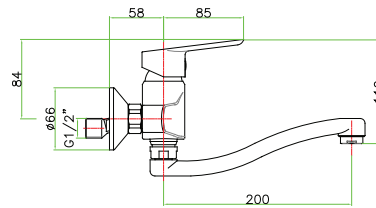

art. **81 CR 6551**

Miscelatore lavello a muro, canna S
Wall sink mixer, S-spout
Mitigeur évier mural, bec S
Смеситель для мойки настенный монтаж

خلاط لحوض المطبخ مثبت على الحائط