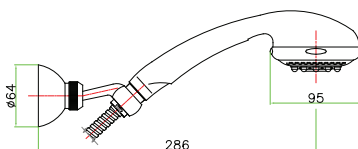

art. 81 CR 8150

Miscelatore vasca con duplex, doccia idromassaggio
Bath mixer with shower set, massage shower
Mitigeur bain douche avec garniture, douche hydromassage
Смеситель для ванны с душевым гарнитуром

خلاط لحوض الإستحمام مع دش