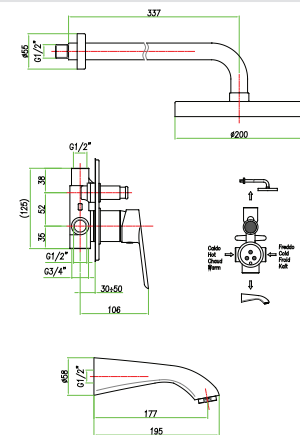

art. 81 CR 6518

Miscelatore doccia incasso con deviatore, bocca a muro, braccio doccia e soffione
Built-in shower mixer with diverter, wall spout, shower arm and shower head
Mitigeur douche à encastrer avec inverseur, bec mural, bras et pomme de douche
Смеситель для душа, скрытый монтаж, верхний душ, настенный излив

خلاط مندمج للندش مع رأس للندش وصنبور مثبت على الحائط، مخرج مزدوج للماء