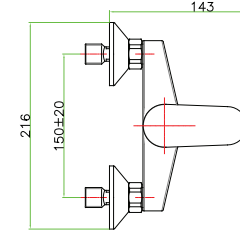

art. 81 CR 6512

Miscelatore doccia esterno con duplex, doccia Beta
External shower mixer with shower set, Beta shower
Mitigeur douche extérieur avec garniture, douche Beta
Смеситель для душа, внешний монтаж, с душевым гарнитуром

خلاط للندش مع دش