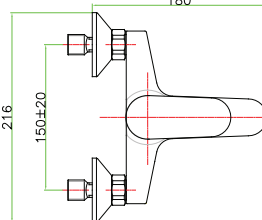

art. 81 CR 8152

Miscelatore vasca senza duplex
Bath mixer without shower set
Mitigeur bain douche sans garniture
Смеситель для ванны без душевого гарнитура

خلاط لحوض الإستحمام