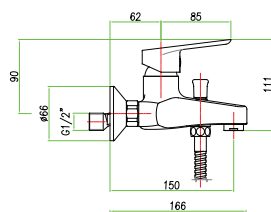

art. 81 CR 1510

Miscelatore vasca senza duplex
Bath mixer without shower set
Mitigeur bain douche sans garniture
Смеситель для ванны без душевого гарнитура

خلاط لحوض الإستحمام