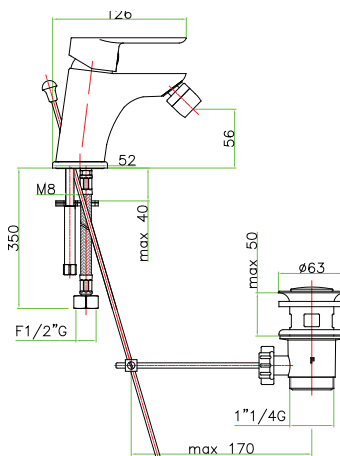

خلاط لحوض الحمام، سداة التصريف 1"1/4، أنبوبان مرنان 35 سم

art. 81 CR 8126

Miscelatore lavabo, bocca lunga e prolunga cm 15, scarico automatico 1"1/4, flex cm 70  
*One hole basin mixer, 15 cm extension, long spout, 1"1/4 automatic pop up waste, flex cm 70*  
 Mitigeur lavabo, rallonge cm 15, bec longue, vidage automatique 1"1/4, flexibles cm 70  
 Смеситель для умывальника, донный клапан 1"1/4, гибкая подводка 70 см.

خلاط لحوض الحمام، سداة التصريف 1"1/4، أنبوبان مرنان 70 سم

**art. 81 CR 8125**

Miscelatore lavabo, scarico automatico 1"1/4 flex cm 35  
*One hole basin mixer, 1"1/4 pop up waste, flex cm 35*  
 Mitigeur lavabo, vidage automatique 1"1/4, flexibles cm 35  
 Смеситель для умывальника, донный клапан 1"1/4, гибкая  
 подводка 35 см.

خلاط لحوض الحمام، سداة التصريف 1"1/4، أنبوبان مرنان 35 سم

**art. 81 CR 8130**

Miscelatore bidet scarico automatico 1"1/4 flex cm 35  
*One hole bidet mixer, 1"1/4 automatic pop up waste, flex cm 35*  
 Mitigeur bidet, vidage automatique 1"1/4, flexibles cm 35  
 Смеситель для биде, донный клапан 1"1/4, гибкая  
 подводка 35 см.

خلاط للبيديت، سداة التصريف 1"1/4، أنبوبان مرنان 35 سم

**art. 81 CR 4510**

Miscelatore lavello, flex cm 35  
*One hole sink mixer, flex cm 35*  
 Mitigeur évier, flexibles cm 35  
 Смеситель для мойки, гибкая подводка 35 см.