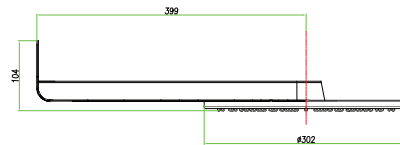

art. 81 CR 6508

Miscelatore doccia incasso con soffione a muro
Built-in shower mixer with wall shower head
Mitigeur douche à encastrer avec pomme de douche mural
Смеситель для душа, скрытый монтаж, верхний душ

خلاط مدمج للندش