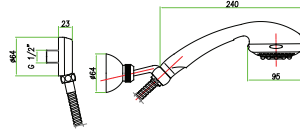

art. 81 CR 6517

Miscelatore doccia incasso con deviatore
Built-in shower mixer with diverter
Mitigeur douche à encastrer avec inverseur
Смеситель для ванны, скрытый монтаж

خلاط مندمج للندش، مخرج مزدوج للماء