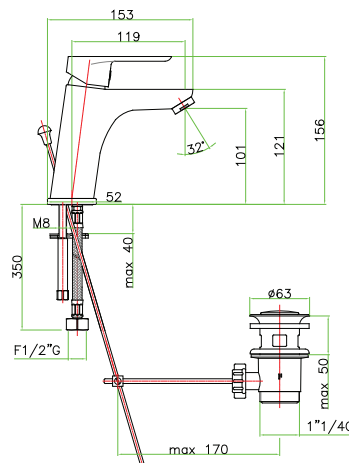

art. 81 CR 8123

Miscelatore lavabo, scarico automatico 1"1/4, flex cm 35
One hole basin mixer, 1"1/4 pop up waste, flex cm 35
Mitigeur lavabo, vidage automatique 1"1/4, flexibles cm 35
Смеситель для умывальника, донный клапан 1"1/4, гибкая подводка 35 см.

خلاط لحوض الحمام، سداة التصريف 1"1/4، أنبوبان مرنان 35 سم