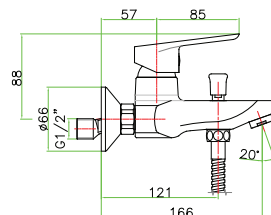

art. 81 CR 8140

Miscelatore vasca con duplex, doccia Beta
Bath mixer with shower set, Beta shower
Mitigeur bain douche avec garniture, douche Beta
Смеситель для ванны с душевым гарнитуром

خلاط لحوض الإستحمام مع دش