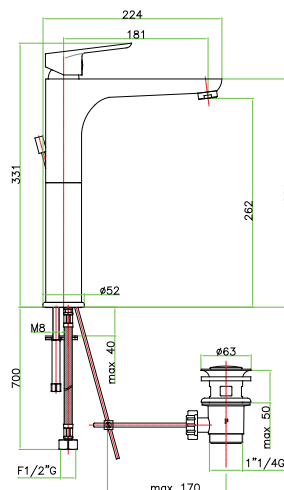

art. 81 CR 8126

Miscelatore lavabo, bocca lunga e prolunga cm 15, scarico automatico 1"1/4, flex cm 70
One hole basin mixer, 15 cm extension, long spout, 1"1/4 automatic pop up waste, flex cm 70
Mitigeur lavabo, rallonge cm 15, bec longue, vidage automatique 1"1/4, flexibles cm 70
Смеситель для умывальника, донный клапан 1"1/4, гибкая подводка 70 см.

خلاط لحوض الحمام، سداة التصريف 1"1/4، أنبوبان مرنان 70 سم