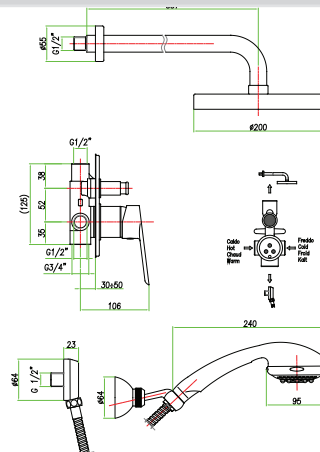

art. 81 CR 6519

Miscelatore doccia incasso con deviatore, braccio doccia e soffione, presa d'acqua e duplex, doccia idromassaggio
Built-in shower mixer with diverter, shower arm and head, intake of water, shower set, massage shower
Mitigeur douche à encastrer avec inverseur, bras, pomme de douche, prise d'eau, garniture, douche hydromassage
Смеситель для душа, скрытый монтаж, верхний/ручной душ, шланговое подключение с душевым гарнитуром

خلاط مندمج للندش مع دش ورأس للندش