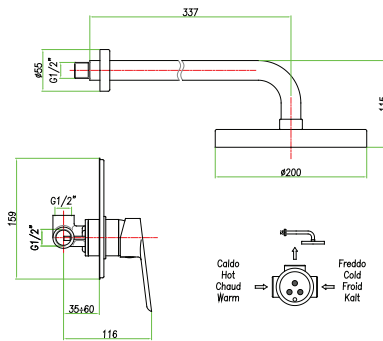

art. 81 CR 6516

Miscelatore doccia incasso con braccio doccia e soffione
Built-in shower mixer with shower arm and shower head
Mitigeur douche à encastrer avec bras et pomme de douche
Смеситель для душа, скрытый монтаж, верхний душ

خلاط مندمج للندش مع رأس للندش