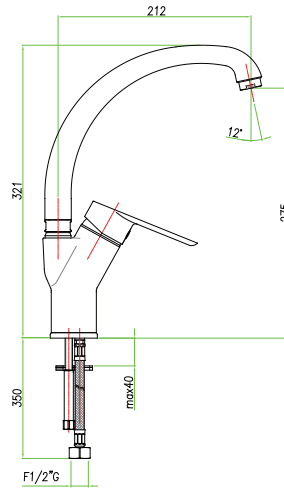

art. **81 CR 4318**

Miscelatore lavello leva laterale canna gonfiata flex cm 35
One hole sink mixer, side lever, high spout, flex cm 35
Mitigeur évier manette latérale bec gonflé, flexibles cm 35
Смеситель для мойки, гибкая подводка 35 см.

خلاط لحوض المطبخ، أنبوبان مرنان 35 سم