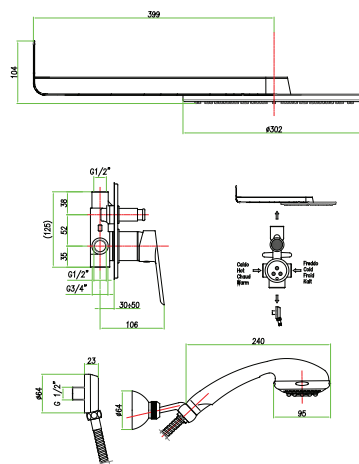

art. 81 CR 6507

Miscelatore doccia incasso con deviatore, soffione a muro, presa d'acqua e duplex, doccia idromassaggio
Built-in shower mixer with diverter, wall shower head, intake of water, shower set, massage shower
Mitigeur douche à encastrer avec inverseur, pomme de douche mural, prise d'eau et garniture, douche hydromassage
Смеситель для душа, скрытый монтаж, верхний/ручной душ, шланговое подключение с душевым гарнитуром

خلاط مندمج للندش مع دش ورأس للندش، مخرج مزدوج للماء