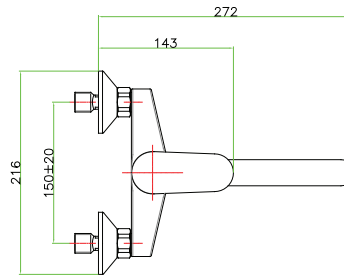

خلاط لحوض الحما، أنبوبان مرنان 35 سم

**art. 81 CR 4310**

Miscelatore lavello, leva laterale, canna gonfiata, flex cm 35  
*One hole sink mixer, side lever, high spout, flex cm 35*  
 Mitigeur évier manette latérale bec gonflé, flexibles cm 35  
 Смеситель для мойки, гибкая подводка 35 см.

خلاط لحوض المطبخ، أنبوبان مرنان 35 سم

art. **81 CR 4318**

Miscelatore lavello leva laterale canna gonfiata flex cm 35  
*One hole sink mixer, side lever, high spout, flex cm 35*  
 Mitigeur évier manette latérale bec gonflé, flexibles cm 35  
 Смеситель для мойки, гибкая подводка 35 см.

خلاط لحوض المطبخ، أنبوبان مرنان 35 سم

art. **81 CR 6551**

Miscelatore lavello a muro, canna S  
*Wall sink mixer, S-spout*  
 Mitigeur évier mural, bec S  
 Смеситель для мойки настенный монтаж

خلاط لحوض المطبخ مثبت على الحائط

art. **81 CR 6550**

Miscelatore lavello a muro, canna diritta cm 20  
*Wall sink mixer, 20 cm straight spout*  
 Mitigeur évier mural, bec droit cm 20  
 Смеситель для мойки настенный монтаж

خلاط لحوض المطبخ مثبت على الحائط