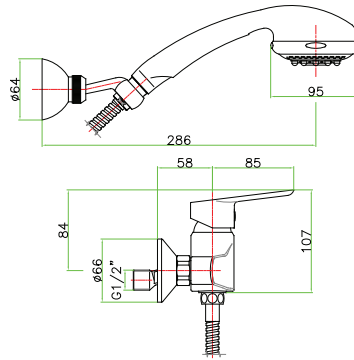

art. 81 CR 6510

Miscelatore doccia esterno con duplex, doccia idromassaggio
External shower mixer with shower set, massage shower
Mitigeur douche extérieur, avec garniture, douche hydromassage
Смеситель для душа, внешний монтаж, с душевым гарнитуром

خلاط للندش مع دش