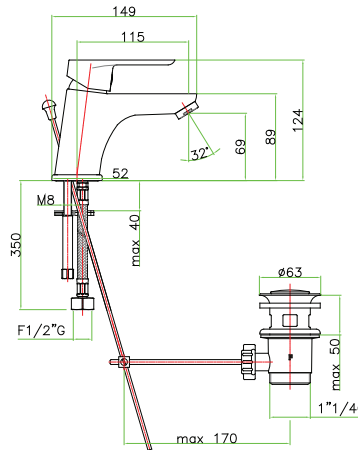

art. 81 CR 8120

Miscelatore lavabo, scarico automatico 1"1/4 flex cm 35
One hole basin mixer, 1"1/4 pop up waste, flex cm 35
Mitigeur lavabo, vidage automatique 1"1/4, flexibles cm 35
Смеситель для умывальника, донный клапан 1"1/4, гибкая подводка 35 см.

خلاط لحوض الحمام، سداة التصريف 1"1/4، أنبوبان مرنان 35 سم