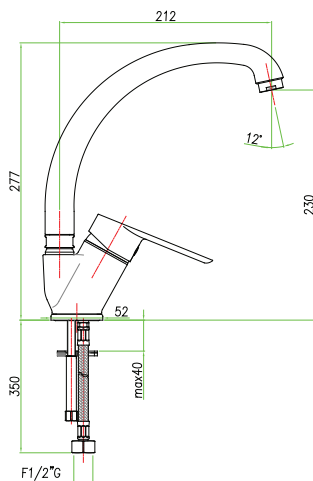

خلاط لحوض الحمام، سداة التصريف 1"1/4، أنبوبان مرنان 35 سم

**art. 81 CR 8130**

Miscelatore bidet scarico automatico 1"1/4 flex cm 35  
*One hole bidet mixer, 1"1/4 automatic pop up waste, flex cm 35*  
 Mitigeur bidet, vidage automatique 1"1/4, flexibles cm 35  
 Смеситель для биде, донный клапан 1"1/4, гибкая  
 подводка 35 см.

خلاط للبيديت، سداة التصريف 1"1/4، أنبوبان مرنان 35 سم

**art. 81 CR 4510**

Miscelatore lavello, flex cm 35  
*One hole sink mixer, flex cm 35*  
 Mitigeur évier, flexibles cm 35  
 Смеситель для мойки, гибкая подводка 35 см.

خلاط لحوض الحما، أنبوبان مرنان 35 سم

**art. 81 CR 4310**

Miscelatore lavello, leva laterale, canna gonfiata, flex cm 35  
*One hole sink mixer, side lever, high spout, flex cm 35*  
 Mitigeur évier manette latérale bec gonflé, flexibles cm 35  
 Смеситель для мойки, гибкая подводка 35 см.

خلاط لحوض المطبخ، أنبوبان مرنان 35 سم

art. **81 CR 4318**

Miscelatore lavello leva laterale canna gonfiata flex cm 35  
*One hole sink mixer, side lever, high spout, flex cm 35*  
 Mitigeur évier manette latérale bec gonflé, flexibles cm 35  
 Смеситель для мойки, гибкая подводка 35 см.