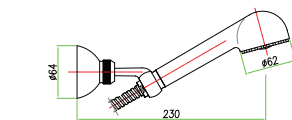

art. 81 CR 1500

Miscelatore vasca con duplex
Bath mixer with shower set
Mitigeur bain douche avec garniture
Смеситель для ванны с душевым гарнитуром

خلاط لحوض الإستحمام مع دش