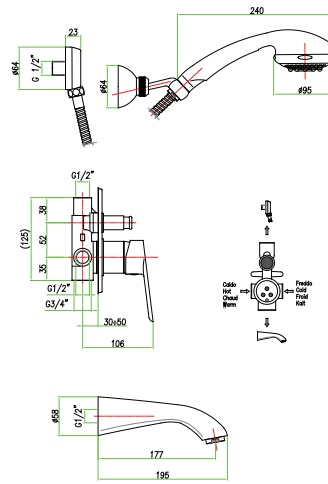

خلاط مندمج للندش مع رأس للندش وصنبور مثبت على الحائط، مخرج مزدوج للماء

art. 81 CR 6519

Miscelatore doccia incasso con deviatore, braccio doccia e soffione, presa d'acqua e duplex, doccia idromassaggio  
*Built-in shower mixer with diverter, shower arm and head, intake of water, shower set, massage shower*  
 Mitigeur douche à encastrer avec inverseur, bras, pomme de douche, prise d'eau, garniture, douche hydromassage  
 Смеситель для душа, скрытый монтаж, верхний/ручной душ, шланговое подключение с душевым гарнитуром

خلاط مندمج للندش مع دش ورأس للندش

art. 81 CR 6538

Miscelatore doccia incasso con deviatore, bocca a muro, presa d'acqua, duplex, doccia idromassaggio  
*Built-in shower mixer with diverter, wall spout, intake of water, shower set, massage shower*  
 Mitigeur douche à encastrer avec inverseur, bec mural, prise d'eau, garniture, douche hydromassage  
 Смеситель для ванны, скрытый монтаж, настенный излив, ручной душ, шланговое подключение

خلاط مدمج للدش، مخرج مزدوج للماء

art. 81 CR 8120

Miscelatore lavabo, scarico automatico 1"1/4 flex cm 35  
*One hole basin mixer, 1"1/4 pop up waste, flex cm 35*  
 Mitigeur lavabo, vidage automatique 1"1/4, flexibles cm 35  
 Смеситель для умывальника, донный клапан 1"1/4, гибкая подводка 35 см.