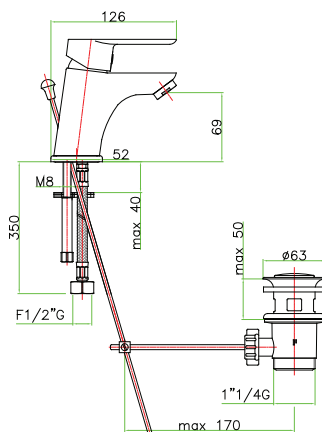

art. 81 CR 8125

Miscelatore lavabo, scarico automatico 1"1/4 flex cm 35
One hole basin mixer, 1"1/4 pop up waste, flex cm 35
Mitigeur lavabo, vidage automatique 1"1/4, flexibles cm 35
Смеситель для умывальника, донный клапан 1"1/4, гибкая
подводка 35 см.

خلاط لحوض الحمام، سداة التصريف 1"1/4، أنبوبان مرنان 35 سم