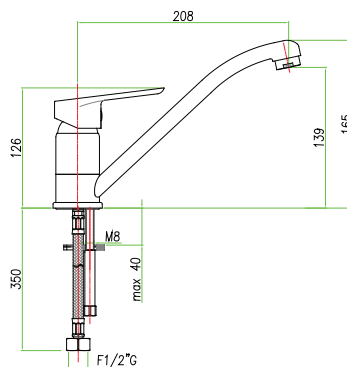

خلاط لحوض الحمام، سداة التصريف 1"1/4، أنبوبان مرنان 70 سم

**art. 81 CR 8125**

Miscelatore lavabo, scarico automatico 1"1/4 flex cm 35  
*One hole basin mixer, 1"1/4 pop up waste, flex cm 35*  
 Mitigeur lavabo, vidage automatique 1"1/4, flexibles cm 35  
 Смеситель для умывальника, донный клапан 1"1/4, гибкая  
 подводка 35 см.

خلاط لحوض الحمام، سداة التصريف 1"1/4، أنبوبان مرنان 35 سم

**art. 81 CR 8130**

Miscelatore bidet scarico automatico 1"1/4 flex cm 35  
*One hole bidet mixer, 1"1/4 automatic pop up waste, flex cm 35*  
 Mitigeur bidet, vidage automatique 1"1/4, flexibles cm 35  
 Смеситель для биде, донный клапан 1"1/4, гибкая  
 подводка 35 см.

خلاط للبيديت، سداة التصريف 1"1/4، أنبوبان مرنان 35 سم

**art. 81 CR 4510**

Miscelatore lavello, flex cm 35  
*One hole sink mixer, flex cm 35*  
 Mitigeur évier, flexibles cm 35  
 Смеситель для мойки, гибкая подводка 35 см.

خلاط لحوض الحما، أنبوبان مرنان 35 سم

**art. 81 CR 4310**

Miscelatore lavello, leva laterale, canna gonfiata, flex cm 35  
*One hole sink mixer, side lever, high spout, flex cm 35*  
 Mitigeur évier manette latérale bec gonflé, flexibles cm 35  
 Смеситель для мойки, гибкая подводка 35 см.