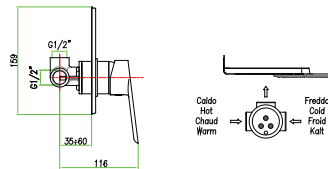

art. 81 CR 6515

Miscelatore doccia incasso
Built-in shower mixer
Mitigeur douche à encastrer
Смеситель для душа, скрытый монтаж

خلاط مدمج للندش