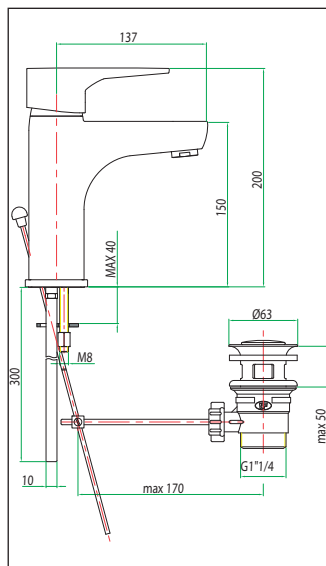

art. 73 CR 7318

art. 73 CR 7321