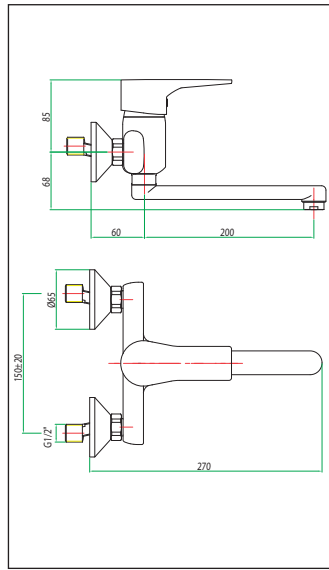

art. 73 CR 7350