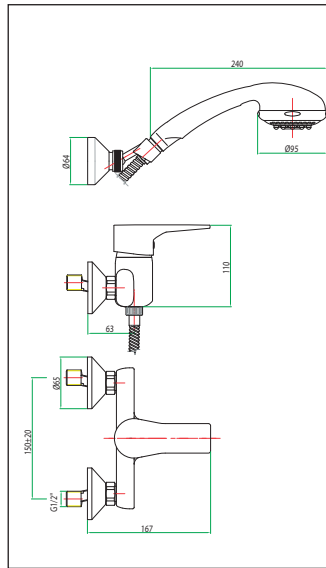

art. 73 CR 5461

Miscelatore lavello, corpo orizzontale, canna "L",
tubi flex cm. 35
Horizontal sink mixer, "L" spout, flex cm. 35
Mitigeur monotrou évier horizontal, bec "L",
flexibles cm. 35
ΥΔΡΟΑΝΑΜΙΚΤΗΡ ΝΕΡΟΧΥΤΗ ΜΕ
ΠΕΡΙΣΤΡΕΦΟΜΕΝΟ ΡΑΜΦΟΣ

art. 73 CR 5465

Miscelatore lavello industriale, tubi flex cm. 35
Professional sink mixer, flex cm. 35
Mitigeur évier industriel, flexibles cm. 35
ΥΔΡΟΑΝΑΜΙΚΤΗΡ ΝΕΡΟΧΥΤΗ ΤΥΠΟΥ
"ΠΡΟΠΛΥΣΗΣ"

Vi preghiamo di indicare il relativo codice sui
Vostri ordini
Please state the relevant code on your orders
Nous vous prions d'indiquer les codes dans
vos commandes

Shaped by

art. 73 CR 7301

art. 73 CR 7302

art. 73 CR 7310

art. 73 CR 7311

art. 73 CR 7316

art. 73 CR 7315

art. 73 CR 7318