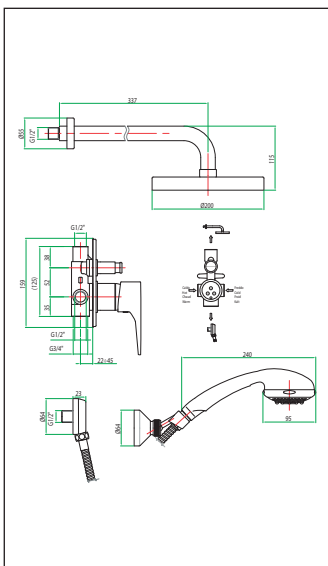

art. 73 CR 7316

art. 73 CR 7319