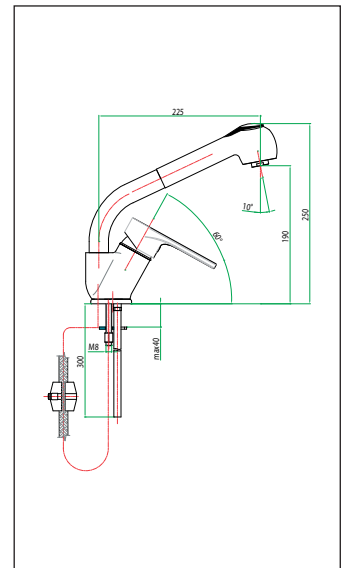

art. 73 CR 7311