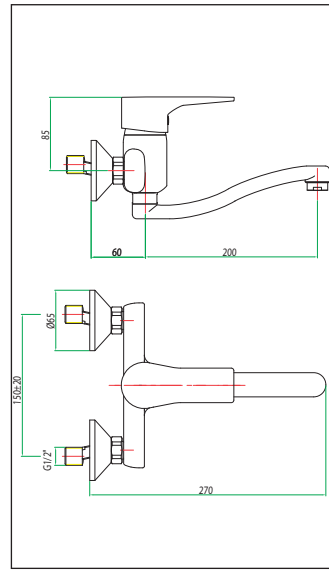

art. 73 CR 7351