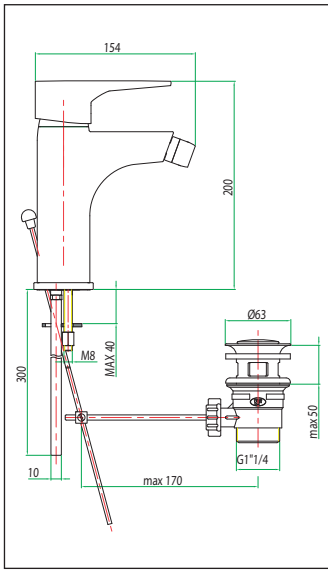

art. 73 CR 7331