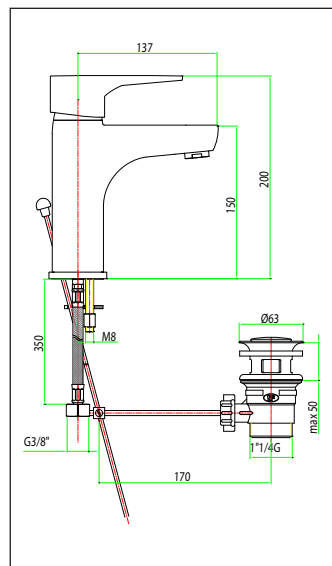

art. 73 CR 7315

art. 73 CR 7320