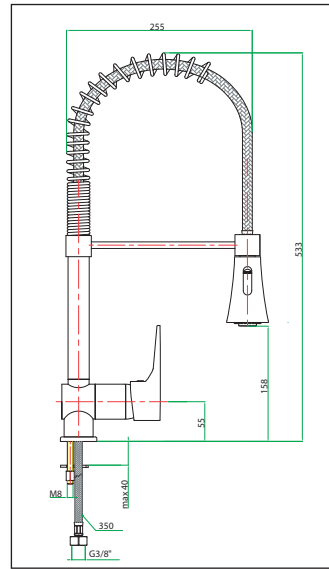

art. 73 CR 7351

art. 73 CR 5465