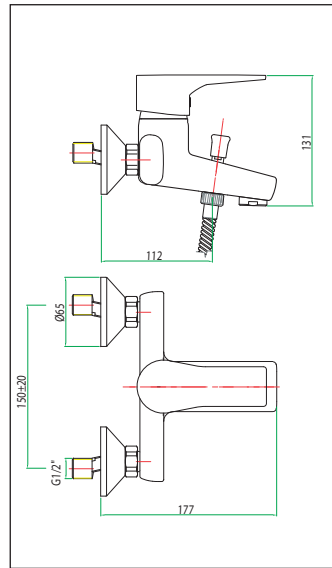

art. 73 CR 7302