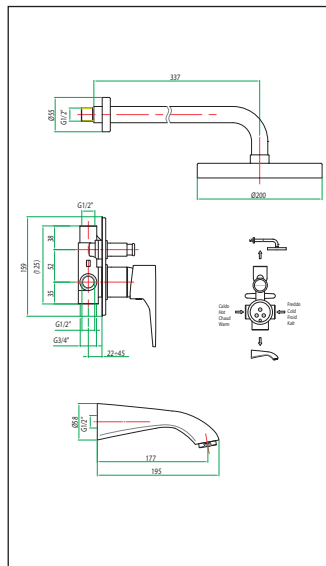

art. 73 CR 5461

Miscelatore lavello, corpo orizzontale, canna "L",
tubi flex cm. 35
Horizontal sink mixer, "L" spout, flex cm. 35
Mitigeur monotrou évier horizontal, bec "L",
flexibles cm. 35
ΥΔΡΟΑΝΑΜΙΚΤΗΡ ΝΕΡΟΧΥΤΗ ΜΕ
ΠΕΡΙΣΤΡΕΦΟΜΕΝΟ ΡΑΜΦΟΣ

art. 73 CR 5465

Miscelatore lavello industriale, tubi flex cm. 35
Professional sink mixer, flex cm. 35
Mitigeur évier industriel, flexibles cm. 35
ΥΔΡΟΑΝΑΜΙΚΤΗΡ ΝΕΡΟΧΥΤΗ ΤΥΠΟΥ
"ΠΡΟΠΛΥΣΗΣ"

Vi preghiamo di indicare il relativo codice sui
Vostri ordini
Please state the relevant code on your orders
Nous vous prions d'indiquer les codes dans
vos commandes

Shaped by

art. 73 CR 7301

art. 73 CR 7302

art. 73 CR 7310

art. 73 CR 7311

art. 73 CR 7316

art. 73 CR 7315

art. 73 CR 7318