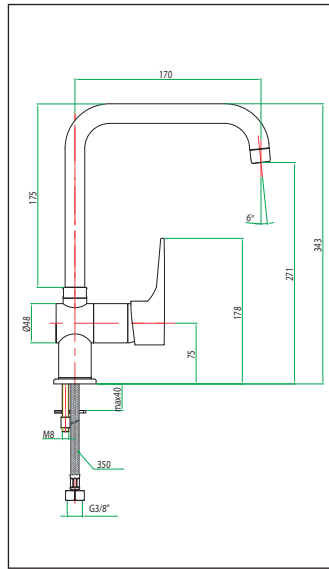

art. 73 CR 7350

art. 73 CR 5461