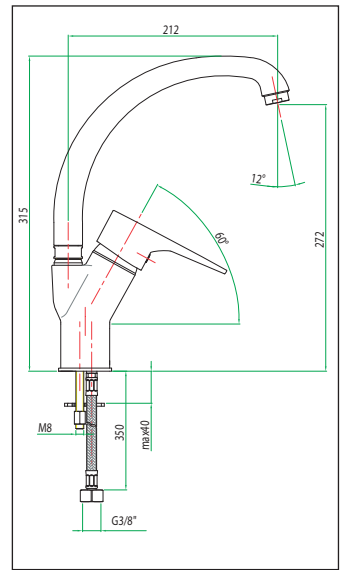

art. 73 CR 4318