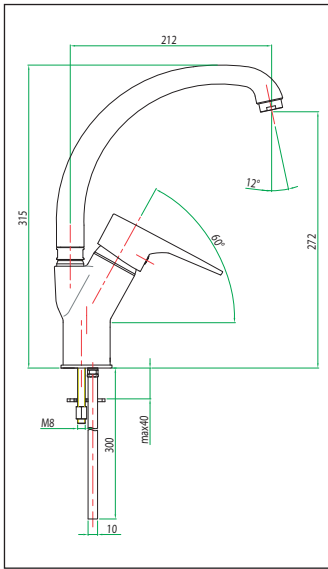

art. 73 CR 7331

art. 73 CR 4317