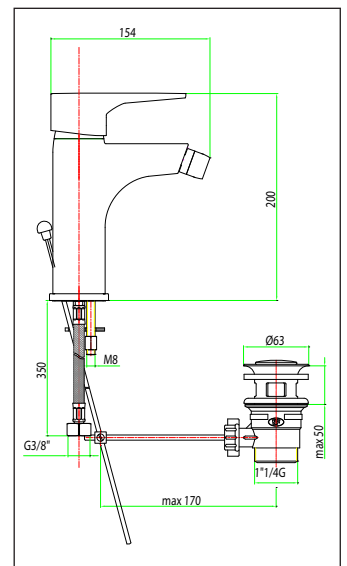

art. 73 CR 7317

art. 73 CR 7330