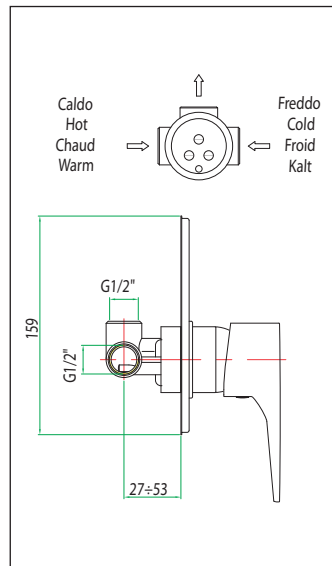

art. 73 CR 7302

art. 73 CR 7315