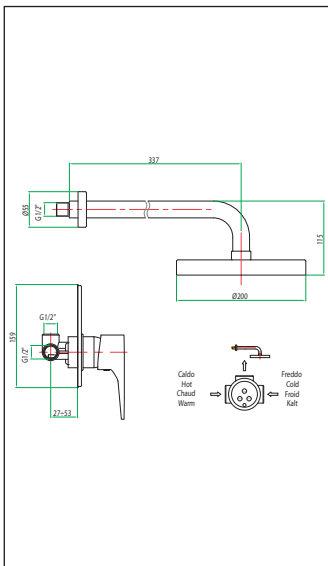

art. 73 CR 5461

Miscelatore lavello, corpo orizzontale, canna "L",
tubi flex cm. 35
Horizontal sink mixer, "L" spout, flex cm. 35
Mitigeur monotrou évier horizontal, bec "L",
flexibles cm. 35
ΥΔΡΟΑΝΑΜΙΚΤΗΡ ΝΕΡΟΧΥΤΗ ΜΕ
ΠΕΡΙΣΤΡΕΦΟΜΕΝΟ ΡΑΜΦΟΣ

art. 73 CR 5465

Miscelatore lavello industriale, tubi flex cm. 35
Professional sink mixer, flex cm. 35
Mitigeur évier industriel, flexibles cm. 35
ΥΔΡΟΑΝΑΜΙΚΤΗΡ ΝΕΡΟΧΥΤΗ ΤΥΠΟΥ
"ΠΡΟΠΛΥΣΗΣ"

Vi preghiamo di indicare il relativo codice sui
Vostri ordini
Please state the relevant code on your orders
Nous vous prions d'indiquer les codes dans
vos commandes

Shaped by

art. 73 CR 7301

art. 73 CR 7302

art. 73 CR 7310

art. 73 CR 7311

art. 73 CR 7316

art. 73 CR 7315

art. 73 CR 7318