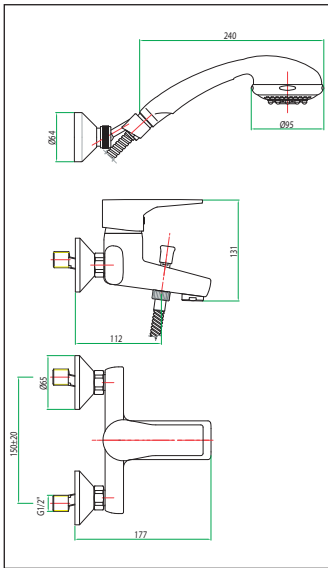

art. 73 CR 7301