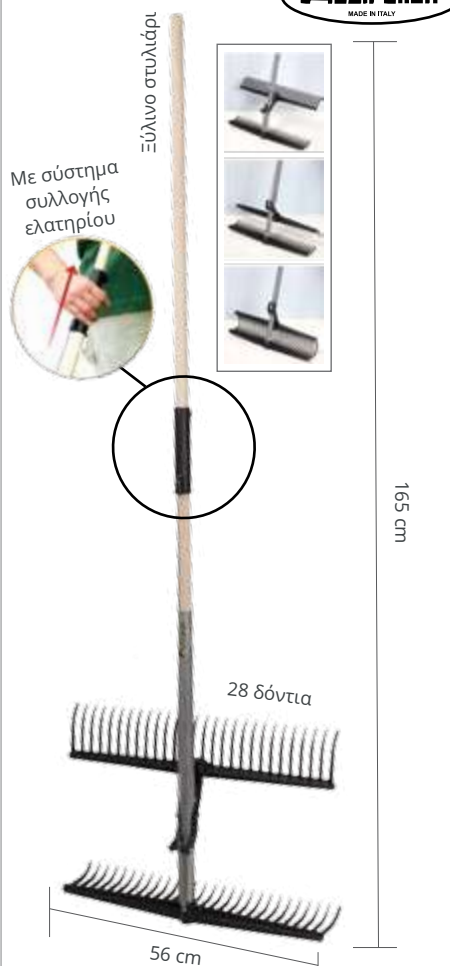

Με σύστημα συλλογής ελατηρίου

ξύλινο στυλιάρι

165 cm

28 δόντια

56 cm

ΣΤΥΛΙΑΡΙΑ ΠΛΑΣΤΙΚΑ ΦΤΥΑΡΙΟΥ Ημίκυρτα