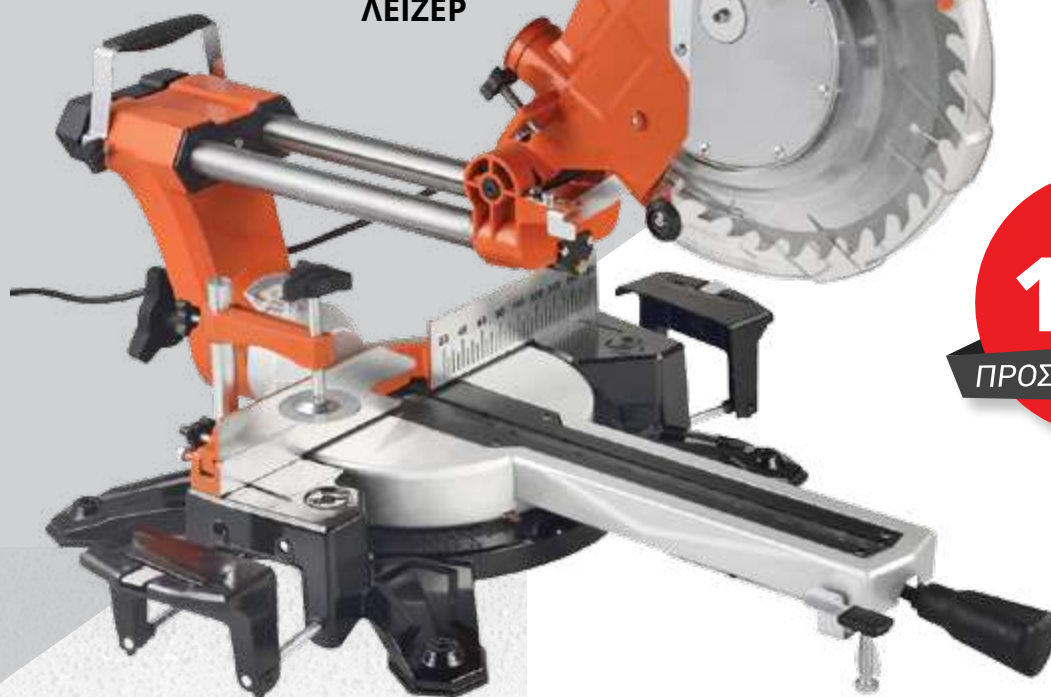

P Προσφορές **2019-2020**

ΦΑΛΤΣΟΠΡΙΟΝΟ ΣΥΡΟΜΕΝΟ ΜΕ ΛΕΙΖΕΡ Ø250 2000W

NEO

KRAUSMANN
POWER TOOLS

2000W
INPUT POWER

ΛΕΙΖΕΡ

176€

ΠΡΟΣΦΟΡΑ