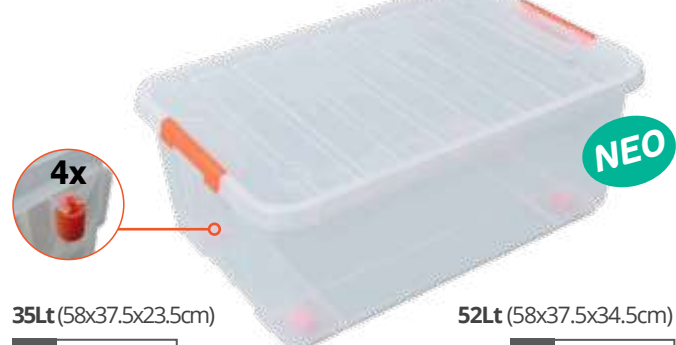

058	320262	6Lt (30.5x20.4x15.5cm)	5,50 €	6 942629 280460
059	320264	15Lt (40.4x30.4x18.7cm)	9,00 €	6 942629 280477
060	320266	22Lt (40.4x30.4x25.7cm)	10,50 €	6 942629 280484

ΚΟΥΤΙΑ ΑΠΟΘΗΚΕΥΣΗΣ ΠΛΑΣΤΙΚΑ ΔΙΑΦΑΝΑ, με καπάκι από πολυπροπυλένιο με κλιπς, πλαϊνές λαβές & με 4 ροδακία

35Lt (58x37.5x23.5cm)	061 art: 320280	52Lt (58x37.5x34.5cm)	062 art: 320282
6 942629 280699		6 942629 280705	
9,50 €		10,50 €	

ΤΑΜΠΑΚΙΕΡΕΣ ΜΟΝΕΣ ΠΛΑΣΤΙΚΕΣ με διάφανο καπάκι & θήκες